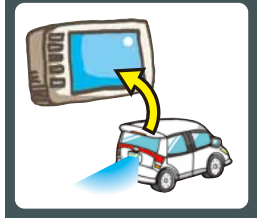

新製品ニュース

バックカメラアダプター
BACK CAMERA ADAPTER

ホンダ車汎用 (ディーラーオプションナビ付車)

市販バックカメラが
ホンダディーラー
オプションナビに
つながる!

<バックカメラアダプター>
BC24 ¥2,800(税抜)

バックカメラ
アダプター **BC24** ¥2,800
(税抜)

■付属品 ●取扱説明書

適合情報は弊社ホームページをご確認ください。

※主な特徴

■バックカメラ入力機能付ホンダディーラーオプションナビに市販RCA出力カメラを接続することができます。

※注意事項

※本製品は純正機器と市販機器(及び市販機器同士)とを接続するための製品であり、接続する機器間の相性によっては正常に映像が表示されないことがあります。弊社では責任を負いかねますのでご了承ください。
※カメラ及びカメラを取付けるための金具等は付属しておりません。
※取付けたカメラの電源は別途接続してください。
※すでにバックカメラが装着されている車には使用できません(重複するため)。