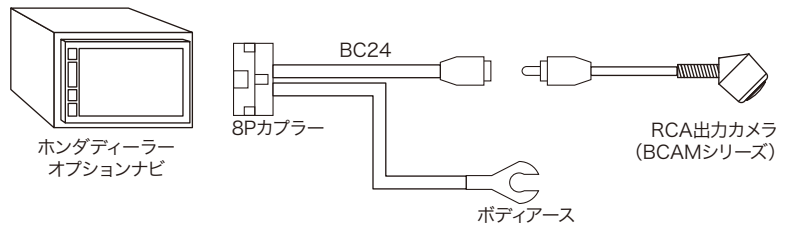

新製品ニュース

バックカメラアダプター
BACK CAMERA ADAPTER

ホンダ車汎用 (ディーラーオプションナビ付車)

市販バックカメラが
ホンダディーラー
オプションナビに
つながる!

<バックカメラアダプター>
BC24 ¥2,800(税抜)

バックカメラ
アダプター **BC24** ¥2,800
(税抜)

■付属品 ●取扱説明書

適合情報は弊社ホームページをご確認ください。

※主な特徴

■バックカメラ入力機能付ホンダディーラーオプションナビに市販RCA出力カメラを接続することができます。

※注意事項

※本製品は純正機器と市販機器(及び市販機器同士)とを接続するための製品であり、接続する機器間の相性によっては正常に映像が表示されないことがあります。弊社では責任を負いかねますのでご了承ください。
※カメラ及びカメラを取付けるための金具等は付属しておりません。
※取付けたカメラの電源は別途接続してください。
※すでにバックカメラが装着されている車には使用できません(重複するため)。

■接続イメージ

バックカメラアダプター
BACK CAMERA ADAPTER

マツダ アテンザ(セダン/ワゴン) (H24/11~)

純正
バックカメラが
市販ナビに
つながる!

<バックカメラアダプター>
BC25 ¥3,200(税抜)

バックカメラ
アダプター **BC25** ¥3,200
(税抜)

■付属品 ●取扱説明書

適合情報は弊社ホームページをご確認ください。

※主な特徴

■純正バックカメラを市販ナビに接続するためのアダプターです。

※注意事項

※ナビは付属しません。
※接続するナビにはRCA/バックカメラ入力端子が必要です。
※純正バックカメラの設定が必要となります。
※本製品は純正機器と市販機器とを接続するための製品であり、接続する機器間の相性によっては正常に映像が表示されないことがあります。弊社では責任を負いかねますのでご了承ください。

■接続イメージ