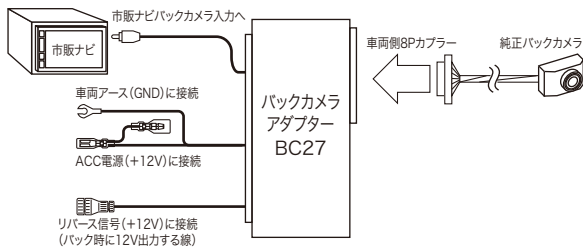

- ホンダディーラーオプション リアワイドカメラシステム付車のリアワイドカメラを市販ナビに使えるようにするアダプターです。
- 表示されるカメラ映像の角度は固定です。(ワイド角度)

※注意事項

- ※ナビは付属しません。
- ※接続するナビにはRCAバックカメラ入力端子が必要です。
- ※カメラ映像にガイドラインはありません。接続するナビで設定してください。
- ※本製品ではカメラ映像の角度を変更することはできません。(バックカメラ使用中にカメラ映像の角度を変更したい場合は本製品ではなく「BC23」をお買い求めください。)
- ※本製品は純正機器と市販機器とを接続するための製品であり、接続する機器間の相性によっては正常に映像が表示されないことがあります。弊社では責任を負いかねますのでご了承ください。

■BC27で表示されるカメラ映像の角度は「ワイド」です

※本製品では、カメラ映像の角度を変更する事はできません。

■接続イメージ

※バックカメラ使用中にカメラ映像の角度を変更したい場合は本製品ではなく「BC23」をお買い求めください。

■BC23で表示可能なカメラ映像の角度