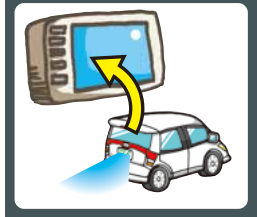

バックカメラアダプター BACK CAMERA ADAPTER

ホンダ車汎用

(ナビ装着用スペシャルパッケージ付車)
(ディーラーオプションリアワイドカメラシステム付車用)

<バックカメラアダプター>
BC27 ¥5,400 (税抜)

4 944799 028295

バックカメラ
アダプター **BC27** ¥5,400 (税抜)

純正バックカメラが
市販ナビに
つながる!

※主な特徴

- ホンダディーラーオプション リアワイドカメラシステム付車のリアワイドカメラを市販ナビに使えるようにするアダプターです。
- 表示されるカメラ映像の角度は固定です。(ワイド角度)

※注意事項

- ※ナビは付属しません。
- ※接続するナビにはRCAバックカメラ入力端子が必要です。
- ※カメラ映像にガイドラインはありません。接続するナビで設定してください。
- ※本製品ではカメラ映像の角度を変更することはできません。(バックカメラ使用中にカメラ映像の角度を変更したい場合は本製品ではなく「BC23」をお買い求めください。)
- ※本製品は純正機器と市販機器とを接続するための製品であり、接続する機器間の相性によっては正常に映像が表示されないことがあります。弊社では責任を負いかねますのでご了承ください。

■BC27で表示されるカメラ映像の角度は「ワイド」です

※本製品では、カメラ映像の角度を変更する事はできません。

■接続イメージ

※バックカメラ使用中にカメラ映像の角度を変更したい場合は本製品ではなく「BC23」をお買い求めください。

■BC23で表示可能なカメラ映像の角度