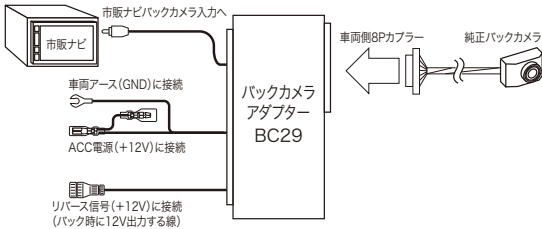

バックカメラアダプター BACK CAMERA ADAPTER

ホンダ車汎用

(ナビ装着用スペシャルパッケージ付車)
(ディーラーオプションリアワイドカメラシステム付車用)

＜バックカメラアダプター＞
BC29 ¥5,400(税抜)

※主な特徴

- ■ホンダディーラーオプション リアワイドカメラシステム付車のリアワイドカメラを市販ナビに使えるようにするアダプターです。
- ■表示されるカメラ映像の角度は固定です。(ノーマルビュー)

※注意事項

※本製品には適合がございます。最新の情報は弊社ホームページにてご確認ください。
※ナビは付属しません。
※接続するナビにはRCAバックカメラ入力端子が必要です。
※カメラ映像にガイドラインはありません。接続するナビで設定してください。
※本製品ではカメラ映像の角度を変更することはできません。(バックカメラ使用中にカメラ映像の角度を変更したい場合は本製品ではなく「BC23」をお買い求めください。)
※ホンダリアワイドカメラには、「ワイドFOP」と「ワイド」の2タイプがあります。カメラが「ワイド」タイプの場合、表示されるカメラの角度はワイドビューになります。
※本製品は純正機器と市販機器とを接続するための製品であり、接続する機器間の相性によっては正常に映像が表示されないことがあります。弊社では責任を負いかねますのでご了承ください。

■接続イメージ