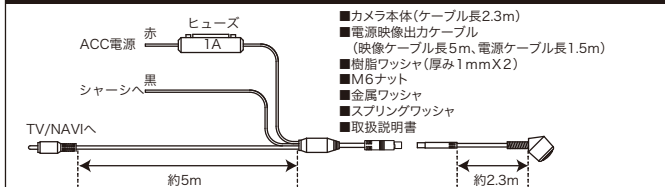

フロントカメラ

CHAMELEON FRONT CAMERA

カメラをナンバーネジに直接取付け&ナンバーと同色だから目立たない!!

CHAMELEON

カメレオン

フロントカメラ

写真は原寸大です。

高画質

高感度

超小型

普通自動車専用

軽自動車専用

BCAM8/10シリーズ特徴

- ・ナンバープレートの取付けネジだけを使用してカメラの取付けを行うためボディーに穴を開ける必要がありません。
- ・映像はフロント、サイド専用、正像タイプ
- ・白昼から夜間まで使用可能、光量変化に対しても素早く反応
- ・防滴、防水構造
- ・本製品は「道路運送車両の保護基準第18条第1項第2号」(突起の規制)に適合しています。

同梱品と接続

暗いところでも鮮明画像 ※写真はBCAM7のもので。

ピンポイントの距離感を正確に確認したい人は視野112度の

標準タイプ

Mini

仕様/寸法

電源	DC12V マイナスアース
消費電流	55±5mA
映像方向	正像(前方確認専用)
画角	水平:約112度 垂直:約88度
ガイドライン	なし
最低照度	1ルクス
外形寸法	20(W)x23(H)x22(D) mm
重量	約25g(カメラ本体)

広範囲にわたる障害物の有無を確認したい人は視野180度の

魚眼タイプ

魚眼

仕様/寸法

電源	DC12V マイナスアース
消費電流	55±5mA
映像方向	正像(前方確認専用)
画角	水平:約183度 垂直:約132度
ガイドライン	なし
最低照度	1ルクス
外形寸法	20(W)x23(H)x25.5(D)mm
重量	約30g(カメラ本体)

普通自動車専用 フロントカメラ BCAM8W
希望小売価格: ¥14,000(税抜)

4 944799 022873

軽自動車専用 フロントカメラ BCAM8Y
希望小売価格: ¥14,000(税抜)

4 944799 022880

普通自動車専用 フロントカメラ BCAM10W
希望小売価格: ¥16,000(税抜)

4 944799 027298

軽自動車専用 フロントカメラ BCAM10Y
希望小売価格: ¥16,000(税抜)

4 944799 027304