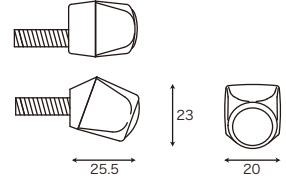

普通自動車専用 フロントカメラ BCAM8W
希望小売価格: ¥14,000(税抜)

4 944799 022873

軽自動車専用 フロントカメラ BCAM8Y
希望小売価格: ¥14,000(税抜)

4 944799 022880

普通自動車専用 フロントカメラ BCAM10W
希望小売価格: ¥16,000(税抜)

4 944799 027298

軽自動車専用 フロントカメラ BCAM10Y
希望小売価格: ¥16,000(税抜)

4 944799 027304