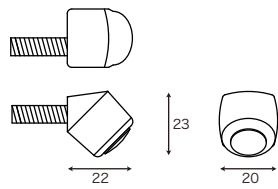

### 暗いところでも鮮明画像 ※写真はBCAM7のもので。

ピンポイントの距離感を正確に確認したい人は視野112度の

### 仕様/寸法

電源	DC12V マイナスアース
消費電流	55±5mA
映像方向	正像(前方確認専用)
画角	水平:約112度 垂直:約88度
ガイドライン	なし
最低照度	1ルクス
外形寸法	20(W)x23(H)x22(D) mm
重量	約25g(カメラ本体)

広範囲にわたる障害物の有無を確認したい人は視野180度の