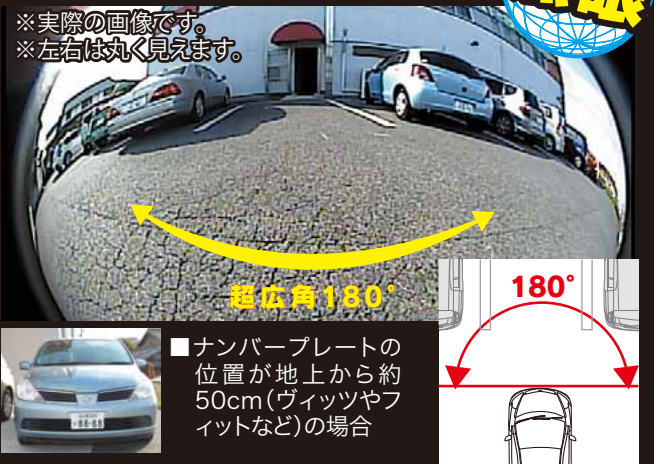

魚眼タイプ

魚眼

仕様/寸法

電源	DC12V マイナスアース
消費電流	55±5mA
映像方向	正像(前方確認専用)
画角	水平:約183度 垂直:約132度
ガイドライン	なし
最低照度	1ルクス
外形寸法	20(W)x23(H)x25.5(D)mm
重量	約30g(カメラ本体)