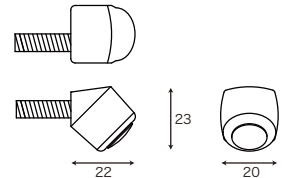

軽自動車専用

カメラをナンバーネジに直接取付け & ナンバーと同色だから目立たない!!

ケーブルオン 高画質 高感度 超小型

鮮明高画質! 夜でも鮮明に映る!

昼

夜

BCAM7Cシリーズ特徴

- ・カロツツエリアナビ専用設計なのでケーブルオンで接続できる。
- ・ナンバープレートの取付けネジだけを使用してカメラの取付けを行うためボディーに穴を開ける必要がありません。
- ・映像は後方確認専用、鏡像タイプ
- ・白昼から夜間まで使用可能、光量変化に対しても素早く反応
- ・防滴、防水構造
- ・本製品は「道路運送車両の保護基準第18条第1項第2号」(突起の規制)に適合しています。

仕様/寸法

電源	ナビから供給
映像方向	鏡像(後方確認専用)
画角	水平:約112度 垂直:約88度
ガイドライン	なし
最低照度	1ルクス
外形寸法	20(W)×23(H)×22(D)mm
重量	約25g(カメラ本体)

同梱品と接続

普通自動車専用

バックカメラ BCAM7CW

希望小売価格: ¥16,000(税抜)

4 944799 028943

軽自動車専用