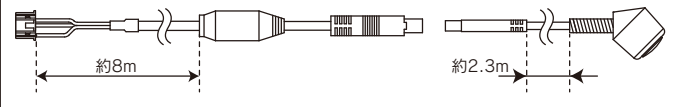

軽自動車専用

カメラをナンバーネジに直接取付け & ナンバーと同色だから目立たない!!

ケーブルオン 高画質 高感度 超小型

鮮明高画質! 夜でも鮮明に映る!

昼

夜

BCAM7Cシリーズ特徴

- ・カロツツエリアナビ専用設計なのでケーブルオンで接続できる。
- ・ナンバープレートの取付けネジだけを使用してカメラの取付けを行うためボディーに穴を開ける必要がありません。
- ・映像は後方確認専用、鏡像タイプ
- ・白昼から夜間まで使用可能、光量変化に対しても素早く反応
- ・防滴、防水構造
- ・本製品は「道路運送車両の保護基準第18条第1項第2号」(突起の規制)に適合しています。

仕様/寸法

電源	ナビから供給
映像方向	鏡像(後方確認専用)
画角	水平:約112度 垂直:約88度
ガイドライン	なし
最低照度	1ルクス
外形寸法	20(W)×23(H)×22(D)mm
重量	約25g(カメラ本体)

同梱品と接続

普通自動車専用

バックカメラ BCAM7CW

希望小売価格: ¥16,000(税抜)

4 944799 028943

軽自動車専用