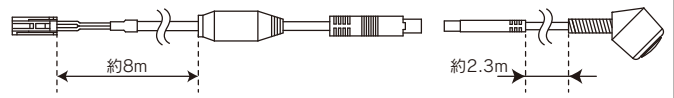

軽自動車専用

カメラをナンバーネジに直接取付け & ナンバーと同色だから目立たない!!

カバーオン 高画質 高感度 超小型

鮮明高画質! 夜でも鮮明に映る!

昼

夜

BCAM7Tシリーズ特徴

- ・トヨタ/ダイハツディーラーオプションナビ専用設計なのでカバーオンで接続できる。
- ・ナンバープレートの取付けネジだけを使用してカメラの取付けを行うためボディーに穴を開ける必要がありません。
- ・映像は後方確認専用、鏡像タイプ
- ・白昼から夜間まで使用可能、光量変化に対しても素早く反応
- ・防滴、防水構造
- ・本製品は「道路運送車両の保護基準第18条第1項第2号」(突起の規制)に適合しています。

仕様/寸法

電源	ナビから供給
映像方向	鏡像(後方確認専用)
画角	水平:約112度 垂直:約88度
ガイドライン	なし
最低照度	1ルクス
外形寸法	20(W)×23(H)×22(D)mm
重量	約25g(カメラ本体)

同梱品と接続

普通
自動車専用

バックカメラ BCAM7TW

希望小売価格: ¥16,200(税抜)

4 944799 028929

軽
自動車専用