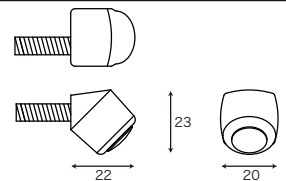

軽自動車専用

カメラをナンバーネジに直接取付け & ナンバーと同色だから目立たない!!

カバーオン 高画質 高感度 超小型

鮮明高画質! 夜でも鮮明に映る!

昼

夜

BCAM7Tシリーズ特徴

- ・トヨタ/ダイハツディーラーオプションナビ専用設計なのでカバーオンで接続できる。
- ・ナンバープレートの取付けネジだけを使用してカメラの取付けを行うためボディーに穴を開ける必要がありません。
- ・映像は後方確認専用、鏡像タイプ
- ・白昼から夜間まで使用可能、光量変化に対しても素早く反応
- ・防滴、防水構造
- ・本製品は「道路運送車両の保護基準第18条第1項第2号」(突起の規制)に適合しています。

仕様/寸法

電源	ナビから供給
映像方向	鏡像(後方確認専用)
画角	水平:約112度 垂直:約88度
ガイドライン	なし
最低照度	1ルクス
外形寸法	20(W)×23(H)×22(D)mm
重量	約25g(カメラ本体)

同梱品と接続

普通
自動車専用

バックカメラ BCAM7TW

希望小売価格: ¥16,200(税抜)

4 944799 028929

軽
自動車専用