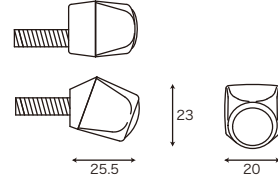

同梱品と接続

暗いところでも鮮明画像 ※写真はBCAM7のもので。

ピンポイントの距離感を正確に確認したい人は視野112度の

標準タイプ

Mini

仕様/寸法

電源	DC12V マイナスアース
消費電流	55±5mA
映像方向	鏡像(後方確認専用)
画角	水平:約112度 垂直:約88度
ガイドライン	なし
最低照度	1ルクス
外形寸法	20(W)×23(H)×22(D) mm
重量	約25g(カメラ本体)

広範囲にわたる障害物の有無を確認したい人は視野180度の

魚眼タイプ

仕様/寸法

電源	DC12V マイナスアース
消費電流	55±5mA
映像方向	鏡像(後方確認専用)
画角	水平:約183度 垂直:約132度
ガイドライン	なし
最低照度	1ルクス
外形寸法	20(W)×23(H)×25.5(D)mm
重量	約30g(カメラ本体)

普通自動車専用 バックカメラ BCAM7W
希望小売価格: ¥14,000 (税抜)

4 944799 022804

軽自動車専用 バックカメラ BCAM7Y
希望小売価格: ¥14,000 (税抜)