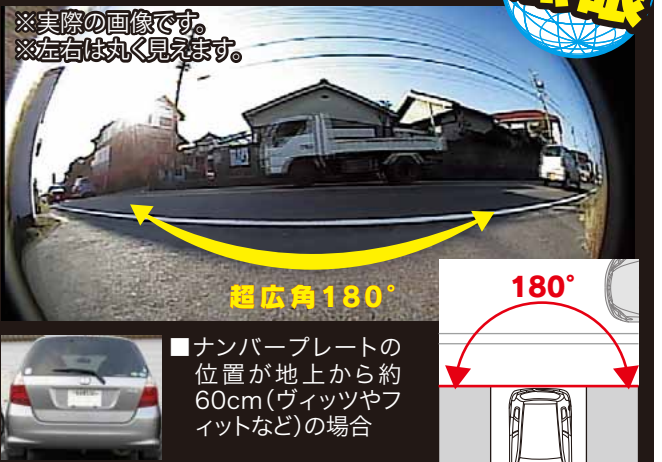

同梱品と接続

暗いところでも鮮明画像 ※写真はBCAM7のもので。

ピンポイントの距離感を正確に確認したい人は視野112度の

標準タイプ

Mini

仕様/寸法

電源	DC12V マイナスアース
消費電流	55±5mA
映像方向	鏡像(後方確認専用)
画角	水平:約112度 垂直:約88度
ガイドライン	なし
最低照度	1ルクス
外形寸法	20(W)×23(H)×22(D) mm
重量	約25g(カメラ本体)

広範囲にわたる障害物の有無を確認したい人は視野180度の

魚眼タイプ

仕様/寸法

電源	DC12V マイナスアース
消費電流	55±5mA
映像方向	鏡像(後方確認専用)
画角	水平:約183度 垂直:約132度
ガイドライン	なし
最低照度	1ルクス
外形寸法	20(W)×23(H)×25.5(D)mm
重量	約30g(カメラ本体)

普通自動車専用 バックカメラ BCAM7W
希望小売価格: ¥14,000 (税抜)

4 944799 022804

軽自動車専用 バックカメラ BCAM7Y
希望小売価格: ¥14,000 (税抜)