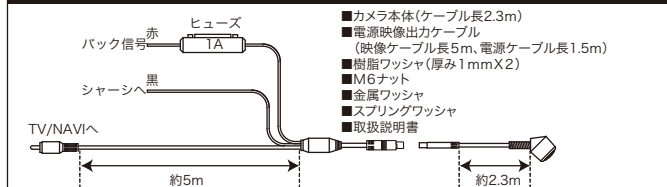

写真は原寸大です。

高画質 高感度
超小型

普通自動車専用

軽自動車専用

BCAM7/9シリーズ特徴

- ・ナンバープレートの取付けネジだけを使用してカメラの取付けを行うためボディーに穴を開ける必要がありません。
- ・映像は後方確認専用、鏡像タイプ
- ・白昼から夜間まで使用可能、光量変化に対しても素早く反応
- ・防滴、防水構造
- ・本製品は「道路運送車両の保護基準第18条第1項第2号」(突起の規制)に適合しています。

同梱品と接続

暗いところでも鮮明画像 ※写真はBCAM7のもので。

ピンポイントの距離感を正確に確認したい人は視野112度の

標準タイプ

Mini

仕様/寸法

電源	DC12V マイナスアース
消費電流	55±5mA
映像方向	鏡像(後方確認専用)
画角	水平:約112度 垂直:約88度
ガイドライン	なし
最低照度	1ルクス
外形寸法	20(W)×23(H)×22(D) mm
重量	約25g(カメラ本体)

広範囲にわたる障害物の有無を確認したい人は視野180度の

魚眼タイプ

仕様/寸法

電源	DC12V マイナスアース
消費電流	55±5mA
映像方向	鏡像(後方確認専用)
画角	水平:約183度 垂直:約132度
ガイドライン	なし
最低照度	1ルクス
外形寸法	20(W)×23(H)×25.5(D)mm
重量	約30g(カメラ本体)

普通自動車専用 バックカメラ BCAM7W
希望小売価格: ¥14,000 (税抜)

4 944799 022804

軽自動車専用 バックカメラ BCAM7Y
希望小売価格: ¥14,000 (税抜)