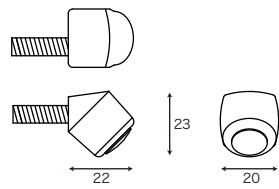

同梱品と接続

暗いところでも鮮明画像 ※写真はBCAM7のもので。

ピンポイントの距離感を正確に確認したい人は視野112度の

標準タイプ

Mini

仕様/寸法

電源	DC12V マイナスアース
消費電流	55±5mA
映像方向	鏡像(後方確認専用)
画角	水平:約112度 垂直:約88度
ガイドライン	なし
最低照度	1ルクス
外形寸法	20(W)×23(H)×22(D) mm
重量	約25g(カメラ本体)

広範囲にわたる障害物の有無を確認したい人は視野180度の

魚眼タイプ

仕様/寸法

電源	DC12V マイナスアース
消費電流	55±5mA
映像方向	鏡像(後方確認専用)
画角	水平:約183度 垂直:約132度
ガイドライン	なし
最低照度	1ルクス
外形寸法	20(W)×23(H)×25.5(D)mm
重量	約30g(カメラ本体)

普通自動車専用 バックカメラ BCAM7W
希望小売価格: ¥14,000 (税抜)

4 944799 022804

軽自動車専用 バックカメラ BCAM7Y
希望小売価格: ¥14,000 (税抜)