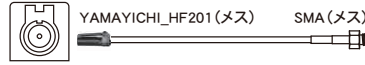

KENWOOD、Pioneer