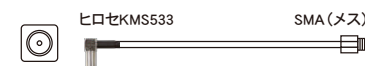

Panasonic、SANYO、KENWOOD、ALPINE他

DACC3 ¥1,500(税抜)

自動車メーカー純正チューナー

既存のアンテナ線をカットし付属のRCAジャック(メス)を使用して接続します。

DASR1 ¥2,000(税抜)

Clarion他

DACC4 ¥1,500(税抜)

セイワ、J-VOXX NEW