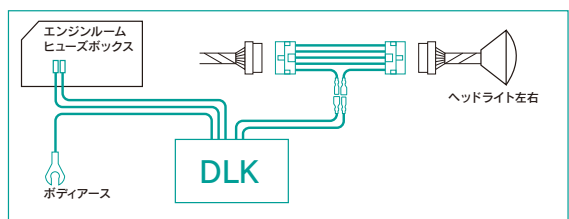

付属品: 両面テープ、ウレタンシート、アルコールクリーナー

<デイライトキット>
DLK2 ¥15,000(税抜)

4 944799 030038

<デイライトキット>
DLK3 ¥15,000(税抜)

4 944799 030045

<デイライトキット>
DLK4 ¥17,000(税抜)

4 944799 030052

<デイライトキット>
DLK5 ¥17,000(税抜)

4 944799 030069

<デイライトキット>
DLK6 ¥17,000(税抜)

4 944799 030076

※注意: 本製品は保安基準「その他の灯火等の制限」に準じて設計されていますが、各都道府県の検査場によっては車検不適合とみなされることがあります。車検時には中継ケーブルのヒューズを抜いて受検されることをお勧めします。