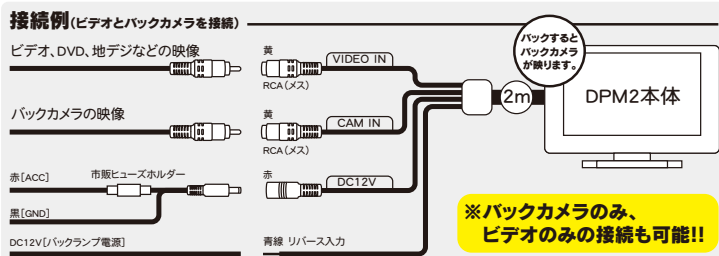

5インチワイド液晶モニター
5inch wide Monitor

バックカメラ
フロントカメラ
に最適
DPM2

5インチワイド 液晶モニター

映像が鮮やかなグレア(光沢)画面採用

<p>見やすい位置に設置可能!</p>	<p>高画質/高精細 水平 800×垂直 480 (16:9)</p> <p>映像入力2系統 バックカメラに便利なリバース連動可能</p> <p>入力1 バックカメラ ※リバース連動可</p> <p>入力2 DVD、地デジ等</p>	<p>スタンバイモード 映像入力がないとき、バックライト電源が切れるので画面が映ってない時も眩しくない。</p> <p>L型フック取付用アタッチメント付属 豊富な別売スタンドと交換可能</p>
----------------------------	--	--

【仕様】		
画面サイズ	5型 ワイドVGA	解像度 水平800×垂直480(16:9)
電源	DC12Vマイナスアース	バックライト LED
電流	250mA	動作温度 -20℃~60℃
映像入力	NTSC(RCAピン)75オーム×2 2系統 (1系統はリバース連動可)	寸法 132(幅)×85(高さ)×27(奥行)mmスタンド含まず

【同梱品】 モニター部(ケーブル2m付)、スタンド(両面テープ)、電源ケーブル(長さ1m)、L型フックアタッチメント、取扱説明書、保証書

【注意】
運転や視界の妨げとなる位置には、設置しないでください。
本製品は、DC12Vマイナスアース車専用です。
大型トラックや寒冷地仕様のディーゼル車などDC24V車には使用しないでください。
形状や振動などのご利用環境により本製品が外れる場合があります。
簡単に外れないことを確認してご使用ください。
外れたことによる故障、破損等の責任は一切負いません。
付属の粘着スタンドは水平面でご使用ください。