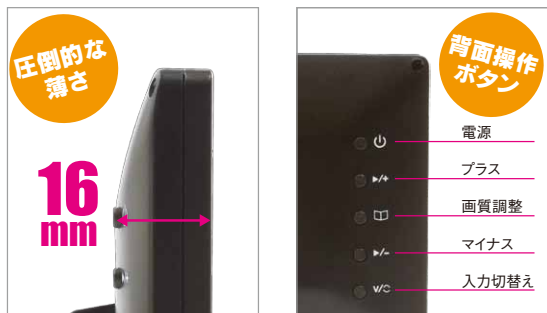

<5インチワイド液晶モニター>
DPM2 **¥12,800** (税抜)

4 944799 030953