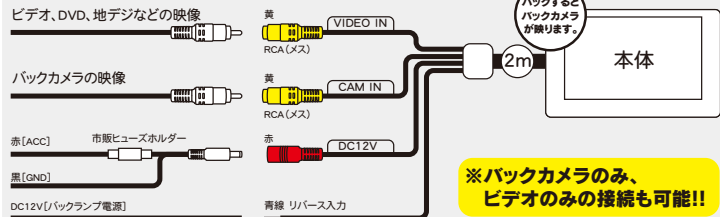

5インチワイド液晶モニター
5inch wide Monitor

バックカメラ・フロントカメラとの接続 に最適

DPM3

貼って
剥がせる
ジェル吸盤
スタンド付

5インチワイド 液晶モニターセット

見やすい位置に設置可能!

映像入力2系統

スタンバイモード

映像入力が無いとき、バックライト電源が切れるので画面が映ってない時も眩しくない。

高画質/高精細

水平 **800** × 垂直 **480** (16:9)

接続例(ビデオとバックカメラを接続)

※バックカメラのみ、ビデオのみの接続も可能!!

【仕様】			
画面サイズ	5型 ワイドVGA	解像度	水平800×垂直480(16:9) グレア処理画面
電源	DC12Vマイナスアース	バックライト	LED
電流	250mA	動作温度	-20℃～60℃
映像入力	NTSC(RCAピン)75オーム×2 2系統 (1系統はリバーシブル)	寸法	132(幅)×85(高さ)×27(奥行)mm
		スタンド寸法	85(高さ)×φ80(ベース)mm