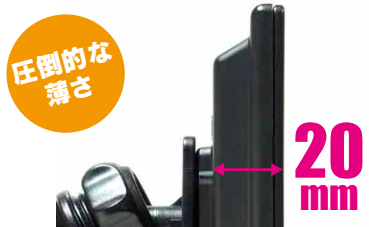

小型液晶モニター  
3.5 INCH MONITOR

**バックフロントカメラを  
映すのに最適!!**  
**DPM4**

**3.5** インチ  
小型  
**液晶モニター**

カメラ  
映像優先

2入力

グレア  
処理画面

多目的3.5インチモニター!!

スタンバイモード

映像入力が無いとき、バックライト電源が切れるので画面が映ってない時も眩しくない。

バックライト調整

背面のスイッチでバックライトの明るさをワンタッチ調整可能。  
※明暗の切替ができます。

バックライトスイッチ

※写真はCGです。

接続例 (ビデオとバックカメラを接続)

注意

- ・運転や視界の妨げとなる位置には、設置しないでください。
- ・形状や振動などのご利用環境により本製品が外れる場合があります。
- ・簡単に外れないことを確認してご使用ください。
- ・外れたことによる故障、破損等の責任は一切負いません。

スタンドが同梱されて、すぐに取り付けられる!!

豊富なL型フックスタンド(別売)に交換も可能です。

【仕様】

画面サイズ	3.5インチ
電源	DC12V/24Vマイナスアース
電流	200mA
映像入力	NTSC(RCAピン)75オーム×2 2系統 (CAMERA入力は優先表示)
解像度	水平320×垂直240 QVGA (4:3)
バックライト	LED
動作温度	-20℃~60℃
寸法	81(幅)×68.5(高さ)×20(奥行)mmスタンド含まず
スタンド	φ59×70(高さ)mm