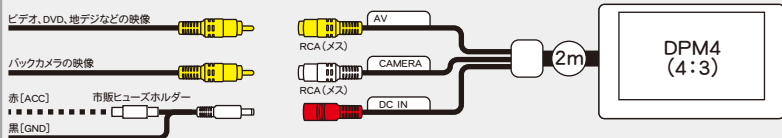

注意

- ・運転や視界の妨げとなる位置には、設置しないでください。
- ・形状や振動などのご利用環境により本製品が外れる場合があります。
- ・簡単に外れないことを確認してご使用ください。
- ・外れたことによる故障、破損等の責任は一切負いません。