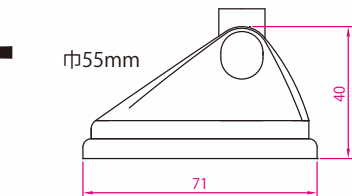

大きいアンテナ ボスに対応!

※TYPE4H(ホンダカラーシリーズ)
では付かなかった純正ボスに対応できます。

■車種:アバンシアなど