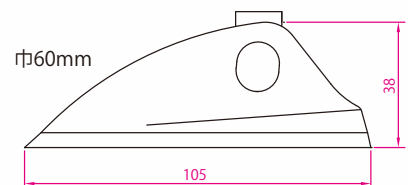

■車種:フリードなど