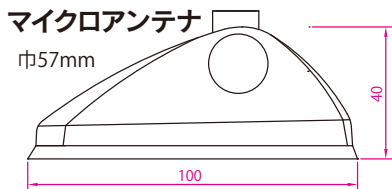

■車種:フィット、インサイトなど
インターナビ装着車