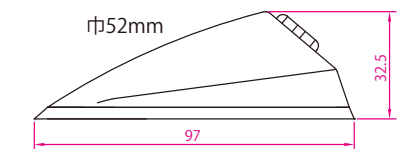

■車種:シビックハイブリッドなど