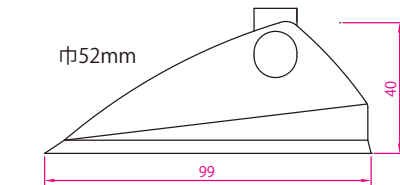

■車種:ストリーム、エアウェイブ、
CR-Vなど