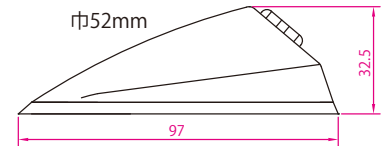

大きいアンテナ ボスに対応!

■車種:アバンシアなど

■車種:フリードなど

■車種:フィット、インサイトなど
インターナビ装着車

■車種:ストリーム、エアウェイブ、
CR-Vなど

■車種:シビックハイブリッドなど

FM/AM ドルフィンアンテナ 適合表

FDA10H-NH737M ポリッシュメタルメタリック ¥11,500(税抜) 4 944799 030441	FDA10H-NH875P プレミアムホワイトパール ¥11,500(税抜) 4 944799 030465	FDA10H-NH850 スマートブラック ¥11,500(税抜) 4 944799 030458	FDA10H-R81 ミラノレッド ¥11,500(税抜) 4 944799 030472
FDA10H-B593M プリアントスポーティブルーメタリック ¥11,500(税抜) 4 944799 030434	FDA10N 無塗装 ¥8,800(税抜) 4 944799 030489		