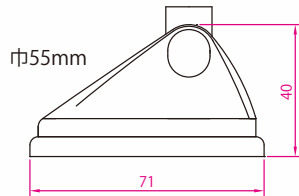

大きいアンテナ ボスに対応!

■車種:アバンシアなど