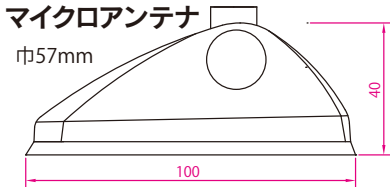

■車種:フィット、インサイトなど
インターナビ装着車