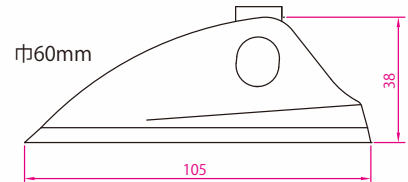

■車種:フリードなど