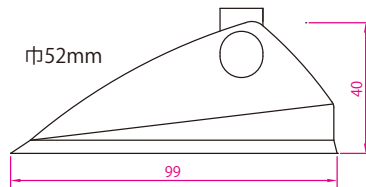

大きいアンテナ ボスに対応!

■車種:アバンシアなど

■車種:フリードなど

■車種:フィット、インサイトなど
インターナビ装着車

■車種:ストリーム、エアウェイブ、
CR-Vなど

■車種:シビックハイブリッドなど

FM/AM ドルフィンアンテナ 適合表

FDA10H-NH737M ポリッシュメタルメタリック ¥11,500(税抜) 4 944799 030441	FDA10H-NH875P プレミアムホワイトパール ¥11,500(税抜) 4 944799 030465	FDA10H-NH850 スマートブラック ¥11,500(税抜) 4 944799 030458	FDA10H-R81 ミラノレッド ¥11,500(税抜) 4 944799 030472
FDA10H-B593M プリアントスポーティブルーメタリック ¥11,500(税抜) 4 944799 030434	FDA10N 無塗装 ¥8,800(税抜) 4 944799 030489		