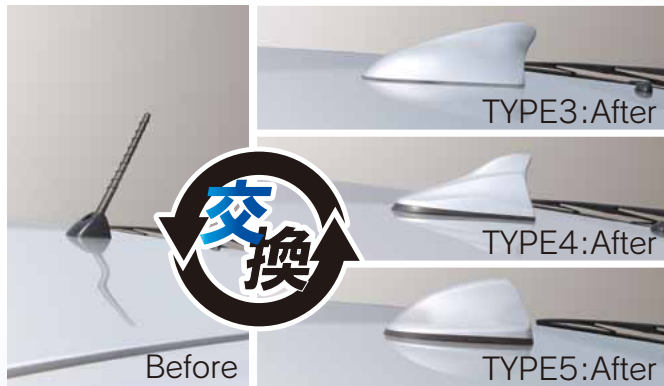

■FDA3付属品キット
FDAC1 ¥500(税抜)

※取替の際に
必要な両面テープ
が入っています。

※ドルフィンアンテナ貼付面がソーラーパネルやサンルーフレール/溝/段差などに掛かる場合は取付けないでください。アンテナの接着力が低下します。

TYPE3 ■プリウス30系/α/PHV専用カラーバリエーション

 スーパーホワイトII(040) FDA31-040 ¥9,400(税抜)	 ホワイトパールクリスタルシャイン(070) FDA31-070 ¥10,400(税抜)	 シルバーマタリック(1F7) FDA31-1F7 ¥9,400(税抜)	 グレーマタリック(1G3) FDA31-1G3 ¥10,400(税抜)	 ブラック(202) FDA31-202 ¥9,400(税抜)	 レッドマイカメタリック(3R3) FDA31-3R3 ¥10,400(税抜)
 アクアブルーメタリック(783) FDA31-783 ¥10,400(税抜)	 ダークブルーマイカ(8T5) FDA31-8T5 ¥10,400(税抜)	 アイスバーグシルバーマイカメタリック(8V0) FDA31-8V0 ¥10,400(税抜)	 ダークバイレットマイカメタリック(9AF) FDA31-9AF ¥10,400(税抜)	 ブロンズメタリック(1G2) FDA31-1G2 ¥10,400(税抜)	 ライトブルーマイカメタリック(8S7) FDA31-8S7 ¥10,400(税抜)
 クリアーストリームメタリック(787) FDA31-787 ¥10,400(税抜)	 ホルドマイカメタリック(3R9) FDA31-3R9 ¥10,400(税抜)	 ライトブルーマイカメタリック(9AE) FDA31-9AE ¥10,400(税抜)	 フロスティグリーンマイカ(781) FDA31-781 ¥10,400(税抜)	 アンチチュードブラックマイカ(218) FDA31-218 ¥10,400(税抜)	 ブルーマイカメタリック(8W1) FDA31-8W1 ¥10,400(税抜)
 ダークブルーマイカ(8S6) FDA31-8S6 ¥10,400(税抜)	 ホルドマイカ(3P2) FDA31-3P2 ¥10,400(税抜)	 ブロンズマイカメタリック(4T3) FDA31-4T3 ¥10,400(税抜)	 ディアマントマイカメタリック(9AH) FDA31-9AH ¥10,400(税抜)	 プラチナレッドマイカ(3R0) FDA31-3R0 ¥10,400(税抜)	 ブルーメタリック(8T7) FDA31-8T7 ¥10,400(税抜)
 ダークブルーマイカ(8S6) FDA31-8S6 ¥10,400(税抜)	 ホルドマイカ(3P2) FDA31-3P2 ¥10,400(税抜)	 ブロンズマイカメタリック(4T3) FDA31-4T3 ¥10,400(税抜)	 ディアマントマイカメタリック(9AH) FDA31-9AH ¥10,400(税抜)	 プラチナレッドマイカ(3R0) FDA31-3R0 ¥10,400(税抜)	 ブルーメタリック(8T7) FDA31-8T7 ¥10,400(税抜)