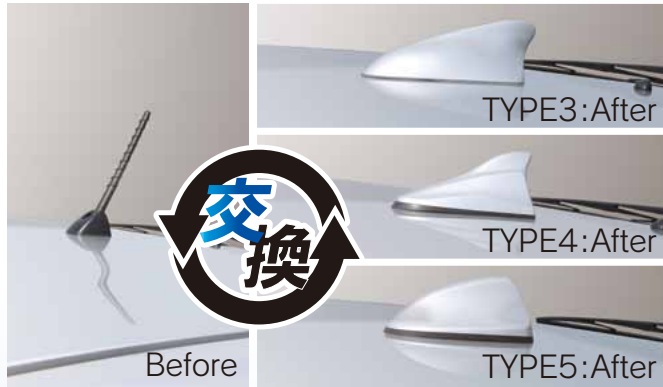

特許取得済み  
外部突起規制対応

※ドルフィンアンテナ貼付面がソーラーパネルやサンルーフ/レール/溝/段差などに掛かる場合は取付けないでください。アンテナの接着力が低下します。