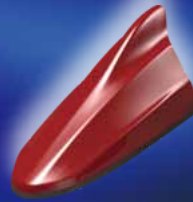

FM / AM ドルフィンアンテナ

SUBARU車

純正カラーシリーズ

特許取得済み
外部突起規制対応

Before

After

洗練されたシルエット

SUBARU車純正カラー

7車種全色ラインナップ

徹底的に純正品質を追求した、カラーリング。
最高クラスのウレタン塗料を採用したハイグレードアンテナ。
さらに、個性を主張するオリジナル「カーボン調」をラインナップ。

- 受信周波数: FM(76.0MHz~90.0MHz)
AM(530KHz~1,710KHz)
- 接続方式: アンテナボス部に接続
- FDA4T外形寸法: W158×D84×H70 (mm)
- 固定方式: 面接着方式 (両面テープ)
- アンテナ形式: ヘリカルコイル方式
- 付属品: M4/M5/M6ネジ、アルコールクリーナー

BRZ

TYPE4
FDA43シリーズ

SUBARU車

純正カラーシリーズ

7車種全色ラインナップ

TYPE4(FDA4S)

FM/AM ドルフィンアンテナ 適合表

SUBARU		ドルフィンアンテナ	価格(税抜)	IMPREZA				SUBARU XV / HYBRID	EXIGA	FORESTER
純正カラー	カラー品番			SPORT	G4	WRX STI 4door	WRX STI 5door			
				H23/12~	H23/12~	H19/1~	H19/10~	H24/9~	H20/6~	H24/11~
WRブルー・マイカ	02C	FDA4S-02C	¥10,400			●	●			
オプシディアンブラック・パール	32J	FDA4S-32J	¥10,400	●	●					
サテンホワイト・パール	37J	FDA4S-37J	¥10,400	●	●	●	●	●		●
ダークグレー・メタリック	61K	FDA4S-61K	¥10,400	●	●	●	●	●		●
クリスタルブラック・シリカ	D4S	FDA4S-D4S	¥10,400	●	●	●	●	●	●	●
プラズマブルー・シリカ	F9T	FDA4S-F9T	¥10,400			●	●			
アイスシルバー・メタリック	G1U	FDA4S-G1U	¥10,400	●	●	●	●	●	●	●
タンジェリンオレンジ・パール	G2U	FDA4S-G2U	¥10,400					●		
ヴェネチアンレッド・パール	H2Q	FDA4S-H2Q	¥10,400	●				●	●	●
ディープシブルー・パール	H3Q	FDA4S-H3Q	¥10,400	●	●			●	●	●
バーニッシュドブロンズ・メタリック	H4Q	FDA4S-H4Q	¥10,400							●
ジャスミングリーン・メタリック	H5Q	FDA4S-H5Q	¥10,400							●
デザートカーキ	H6Q	FDA4S-H6Q	¥10,400					●		
プラズマグリーン・パール	J9U	FDA4S-J9U	¥10,400					●		
クリスタルホワイト・パール	K1X	FDA4S-K1X	¥10,400						●	
カーボン調	—	FDA4CB2	¥10,400	●	●	●	●	●	●	●