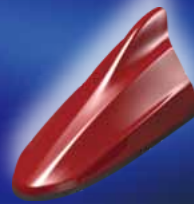

SUBARU車

純正カラーシリーズ

7車種全色ラインナップ

TYPE4(FDA4T)

FDA4S ■SUBARU車純正カラー

FDA4S-02C WRブルー・マイカ ¥10,400(税抜)	FDA4S-32J オプシディアンブラック・パール ¥10,400(税抜)	FDA4S-37J サテンホワイト・パール ¥10,400(税抜)	FDA4S-61K ダークグレー・メタリック ¥10,400(税抜)
FDA4S-D4S クリスタルブラック・シリカ ¥10,400(税抜)	FDA4S-F9T プラズマブルー・シリカ ¥10,400(税抜)	FDA4S-G1U アイスシルバー・メタリック ¥10,400(税抜)	FDA4S-G2U タンジェリンオレンジ・パール ¥10,400(税抜)
FDA4S-H2Q ヴェネチアンレッド・パール ¥10,400(税抜)	FDA4S-H3Q ディープシーブルー・パール ¥10,400(税抜)	FDA4S-H4Q パーニッシュドブロンズ・メタリック ¥10,400(税抜)	FDA4S-H5Q ジャズミントグリーン・メタリック ¥10,400(税抜)
FDA4S-H6Q デザートカーキ ¥10,400(税抜)	FDA4S-J9U プラズマグリーン・パール ¥10,400(税抜)	FDA4S-K1X クリスタルホワイト・パール ¥10,400(税抜)	FDA4CB2 カーボン調(ビートソニックオリジナルカラー) ¥10,400(税抜)