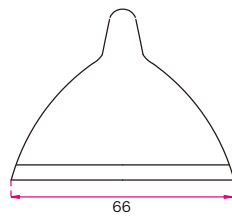

野性的で流れるような フォルム

特許取得済み
外部突起規制対応

FM/AMドルフィンアンテナ®

- ■受信周波数:
  FM(76.0MHz~90.0MHz)
  AM(530kHz~1,710kHz)
- ■アンテナ形式:ヘリカルコイル方式
- ■同梱品:ネジ(M4/M5/M6)、紙ヤスリ、アルコールクリーナー、両面テープ、型紙
- ■接続方式:アンテナボス部に接続
- ■外形寸法:176×86×66(H)
- ■固定方式:面接着方式(両面テープ)
- ■装着可能ボス:ネジM4ネジ、M5ネジ、M6ネジ

  ホワイト(040) FDA8W ¥10,400(税抜)	 ブラック(202) FDA8B ¥10,400(税抜)	 シルバー(1F7) FDA8S ¥10,400(税抜)
  パールホワイト(062) FDA8PW ¥10,400(税抜)	 グレーメタリック(1G3) FDA8GM ¥10,400(税抜)	 ブラックパール(209) FDA8BP ¥10,400(税抜)
  無塗装 FDA8N ¥7,800(税抜)	 カーボン調 FDA8CB2 ¥10,400(税抜)	 超ドソニック オリジナルカラー

■ アンテナ外寸

■ アンテナ裏側

■柔軟性があるカーブ用ゴムシートのため、ほとんどの車の屋根カーブにフィット

品番	TOYOTAカラー番号
FDA8B	202
FDA8W	040
FDA8S	1F7
FDA8PW	062
FDA8BP	209
FDA8GM	1G3
FDA8N	-
FDA8CB2	-

乗せ替えの時に必要な両面テープが入っています。

■FDA4/8付属品キット
FDA2 ¥500(税抜)

■ 装着可能ボスについて

※記載寸法は取付可能なボスの最大値の目安です。
※ボスの形状により、最大値が変わる場合があります。

■ 取付可能な純正ボス(例)