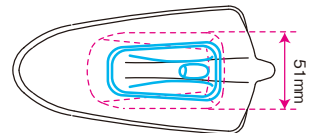

■ アンテナ外寸

■ アンテナ裏側

■柔軟性があるカーブ用ゴムシートのため、ほとんどの車の屋根カーブにフィット

品番	TOYOTAカラー番号
FDA8B	202
FDA8W	040
FDA8S	1F7
FDA8PW	062
FDA8BP	209
FDA8GM	1G3
FDA8N	-
FDA8CB2	-

乗せ替えの時に必要な両面テープが入っています。

■FDA4/8付属品キット
FDA2 ¥500(税抜)

■ 装着可能ボスについて

※記載寸法は取付可能なボスの最大値の目安です。
※ボスの形状により、最大値が変わる場合があります。

■ 取付可能な純正ボス(例)