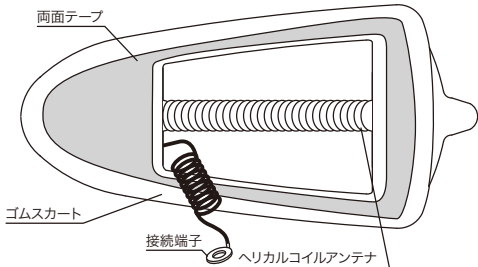

野性的で流れるような フォルム

特許取得済み
外部突起規制対応

FM/AMドルフィンアンテナ®

- ■受信周波数:
  FM(76.0MHz~90.0MHz)
  AM(530kHz~1,710kHz)
- ■アンテナ形式:ヘリカルコイル方式
- ■同梱品:ネジ(M4/M5/M6)、紙ヤスリ、アルコールクリーナー、両面テープ、型紙
- ■接続方式:アンテナボス部に接続
- ■外形寸法:176×86×66(H)
- ■固定方式:面接着方式(両面テープ)
- ■装着可能ボス:ネジM4ネジ、M5ネジ、M6ネジ

  ホワイト(040) FDA8W ¥10,400(税抜)	 ブラック(202) FDA8B ¥10,400(税抜)	 シルバー(1F7) FDA8S ¥10,400(税抜)
  パールホワイト(062) FDA8PW ¥10,400(税抜)	 グレーメタリック(1G3) FDA8GM ¥10,400(税抜)	 ブラックパール(209) FDA8BP ¥10,400(税抜)
  無塗装 FDA8N ¥7,800(税抜)	 カーボン調 FDA8CB2 ¥10,400(税抜)	 超ドソニック オリジナルカラー

■ アンテナ外寸

■ アンテナ裏側

■柔軟性があるカーブ用ゴムシートのため、ほとんどの車の屋根カーブにフィット

品番	TOYOTAカラー番号
FDA8B	202
FDA8W	040
FDA8S	1F7
FDA8PW	062
FDA8BP	209
FDA8GM	1G3
FDA8N	-
FDA8CB2	-

乗せ替えの時に必要な両面テープが入っています。

■FDA4/8付属品キット
FDA2 ¥500(税抜)

■ 装着可能ボスについて

※記載寸法は取付可能なボスの最大値の目安です。
※ボスの形状により、最大値が変わる場合があります。

■ 取付可能な純正ボス(例)