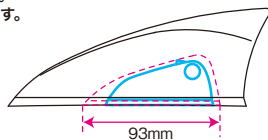

■ アンテナ外寸

■ アンテナ裏側

■柔軟性があるカーブ用ゴムシートのため、ほとんどの車の屋根カーブにフィット

品番	TOYOTAカラー番号
FDA8B	202
FDA8W	040
FDA8S	1F7
FDA8PW	062
FDA8BP	209
FDA8GM	1G3
FDA8N	-
FDA8CB2	-

乗せ替えの時に必要な両面テープが入っています。

■FDA4/8付属品キット
FDA2 ¥500(税抜)

■ 装着可能ボスについて

※記載寸法は取付可能なボスの最大値の目安です。
※ボスの形状により、最大値が変わる場合があります。

■ 取付可能な純正ボス(例)