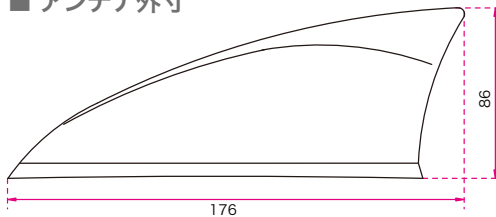

野性的で流れるような フォルム

特許取得済み
外部突起規制対応

FM/AMドルフィンアンテナ®

- ■受信周波数:
  FM(76.0MHz~90.0MHz)
  AM(530kHz~1,710kHz)
- ■アンテナ形式:ヘリカルコイル方式
- ■同梱品:ネジ(M4/M5/M6)、紙ヤスリ、アルコールクリーナー、両面テープ、型紙
- ■接続方式:アンテナボス部に接続
- ■外形寸法:176×86×66(H)
- ■固定方式:面接着方式(両面テープ)
- ■装着可能ボス:ネジM4ネジ、M5ネジ、M6ネジ

  ホワイト(040) FDA8W ¥10,400(税抜)	 ブラック(202) FDA8B ¥10,400(税抜)	 シルバー(1F7) FDA8S ¥10,400(税抜)
  パールホワイト(062) FDA8PW ¥10,400(税抜)	 グレーメタリック(1G3) FDA8GM ¥10,400(税抜)	 ブラックパール(209) FDA8BP ¥10,400(税抜)
  無塗装 FDA8N ¥7,800(税抜)	 カーボン調 FDA8CB2 ¥10,400(税抜)	 超ドソニック オリジナルカラー

■ アンテナ外寸

■ アンテナ裏側

■柔軟性があるカーブ用ゴムシートのため、ほとんどの車の屋根カーブにフィット

品番	TOYOTAカラー番号
FDA8B	202
FDA8W	040
FDA8S	1F7
FDA8PW	062
FDA8BP	209
FDA8GM	1G3
FDA8N	-
FDA8CB2	-

乗せ替えの時に必要な両面テープが入っています。

■FDA4/8付属品キット
FDA2 ¥500(税抜)

■ 装着可能ボスについて

※記載寸法は取付可能なボスの最大値の目安です。
※ボスの形状により、最大値が変わる場合があります。

■ 取付可能な純正ボス(例)