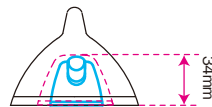

■ アンテナ外寸

■ アンテナ裏側

■柔軟性があるカーブ用ゴムシートのため、ほとんどの車の屋根カーブにフィット

品番	TOYOTAカラー番号
FDA8B	202
FDA8W	040
FDA8S	1F7
FDA8PW	062
FDA8BP	209
FDA8GM	1G3
FDA8N	-
FDA8CB2	-

乗せ替えの時に必要な両面テープが入っています。

■FDA4/8付属品キット
FDA2 ¥500(税抜)

■ 装着可能ボスについて

※記載寸法は取付可能なボスの最大値の目安です。
※ボスの形状により、最大値が変わる場合があります。

■ 取付可能な純正ボス(例)