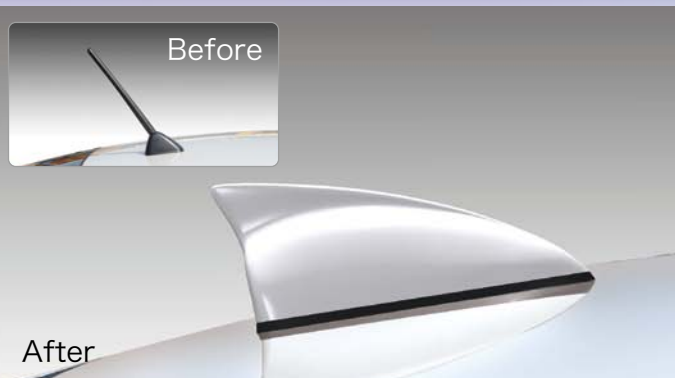

F M / A M ドルフィンアンテナ

SUBARU車

純正カラーシリーズ

洗練されたシルエット

特許取得済み
外部突起規制対応

SUBARU車純正カラー

7車種全色ラインナップ

徹底的に純正品質を追求した、カラーリング。
最高クラスのウレタン塗料を採用したハイグレードアンテナ。
さらに、個性を主張するオリジナル「カーボン調」をラインナップ。

- 受信周波数:
FM (76.0MHz~90.0MHz)
AM (530KHz~1,710KHz)
- 接続方式:アンテナボス部に接続
- FDA8外形寸法:W176×D86×H66(mm)
- 固定方式:面接着方式(両面テープ)
- アンテナ形式:ヘリカルコイル方式
- 付属品:M4/M5/M6ネジ、アルコールクリーナー

IMPREZA
SPORT
H23/12~

IMPREZA
G4
H23/12~