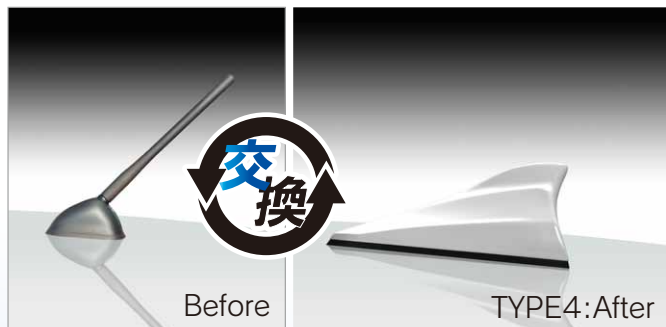

WORKS ALTO

スズキ
アルトワークス

SWIFT

スズキ スイフト

FM/AMドルフィンアンテナ®

- 受信周波数:
FM(76.0MHz~90.0MHz)
AM(530kHz~1.710kHz)
- 接続方式:アンテナホス部に接続
■外形寸法:158×84×70(H)mm
■固定方式:面接着方式(両面テープ)
■装着可能ボールネジ:M6/M5/M4ネジ
- アンテナ形式:ヘリカルコイル方式

Before