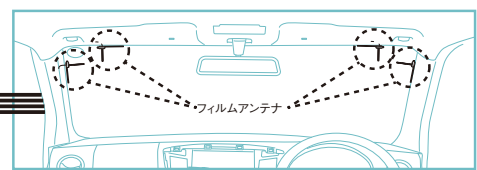

※注意事項

- ■メディアによっては認識できない場合があります。その場合は別のメディアをお試しください。
- ■ファイル形式やフォーマット、データサイズ、データの内容によっては再生できない場合があります。その場合は別のデータ形式に変換したり、ファイル形式やサイズを変更してください。
- ■3D映像ソースや5.1chサラウンドなどの音声ソースには対応していません。
- ■データによってはファイル名などの文字が認識できず表示名が崩れる場合があります。
- ■映像ソースによってはアナログ変換時に解像度の低下によって映像が不鮮明となったり、文字がつかれることがあります。故障ではありません。
- ■解像度によってはメニューの文字が全て表示されないことがあります。故障ではありません。
- ■DVIとの互換性はありませぬ。

弊社製映像入力アダプターを使用すれば、純正ナビ等にアナログケーブルで接続することができます。車種適合については映像入力アダプターページを参照してください。
<http://www.beatsonic.co.jp/tvnavi/avc_tekigou_web.php>