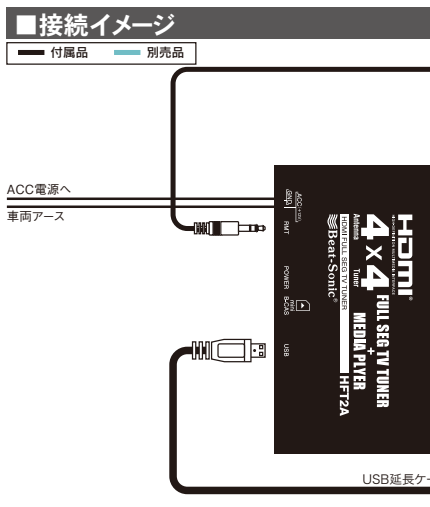

フルセグチューナー
FULL SEG TV TUNER

FULL HD出力付き!HDMIフルセグチューナー!

地デジ+メディアプレイヤー

車載用地デジチューナー
HFT2A

今までにない
高画質
フルハイビジョン

省電力
従来モデル比
40%ダウン

地デジ 4x4
DIGITAL Antenna Tuner

4つのアンテナと4つのチューナーで弱い電波も強力にキャッチ!
もちろん、フルセグ⇄ワンセグも自動切換え!!

HDMI
HIGH-DEFINITION MULTIMEDIA INTERFACE
1080P 対応

HDMI出力端子を装備!
HDMI入力付きのカーナビなどに接続すれば、ハイビジョンの映像と音声をそのまま楽しめます。

メディアプレイヤー

メディアプレイヤーを搭載!
お好きなハイビジョン画質の動画や音楽、写真を楽しめます。

※注意事項

- ■メディアによっては認識できない場合があります。その場合は別のメディアをお試しください。
- ■ファイル形式やフォーマット、データサイズ、データの内容によっては再生できない場合があります。その場合は別のデータ形式に変換したり、ファイル形式やサイズを変更してください。
- ■3D映像ソースや5.1chサラウンドなどの音声ソースには対応していません。
- ■データによってはファイル名などの文字が認識できず表示名が崩れる場合があります。
- ■映像ソースによってはアナログ変換時に解像度の低下によって映像が不鮮明となったり、文字がつかれることがあります。故障ではありません。
- ■解像度によってはメニューの文字が全て表示されないことがあります。故障ではありません。
- ■DVIとの互換性はありませぬ。

弊社製映像入力アダプターを使用すれば、純正ナビ等にアナログケーブルで接続することができます。車種適合については映像入力アダプターページを参照してください。
<http://www.beatsonic.co.jp/tvnavi/avc_tekigou_web.php>

地デジチューナー本体	
型番	HFT2A
商品名	地上デジタルTVチューナー
外部インターフェース	HDMI×1 ※1 ビデオRCA端子×1 ※2 アンテナコネクタ×4
消費出力	約3W
電源	DC12V/24V 250mA FUSE3A
本体寸法	151(W)×95(D)×23(H)mm
本体重量	約250g

地デジチューナー部	
受信機能	470-770MHz(UHF13CH~62CH)(ISDB-T) HD(ハイビジョン) 字幕放送 EPG(電子番組表)
映像出力	480i, 480P, 720P, 1080i, 1080p 2チャンネルリニアPCM(32/44.1/48kHz, 16/20/24ビット)
■同梱品 HFT2A本体、リモコン、フィルムアンテナx4、リモコン受光ケーブル、USB延長ケーブル、電源ケーブル	

メディアプレイヤー部	
再生可能動画データ	mp4, mpg, mpeg
再生可能音楽データ	MP3, AAC
再生可能画像データ	JPG, BMP
※著作権保護に対応したデータは再生できません。 ※USBメモリーはFAT32でフォーマットされていること。	

別売オプションパーツ

アンテナ延長ケーブル(2m)

DASS1 ¥2,000(税抜)

4 944799 008518

<地デジチューナー>
HFT2A ¥27,500(税抜)

4 944799 030359