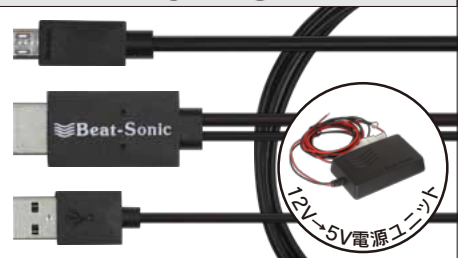

接続イメージ

IF 15Aを車内モニターに接続する場合

IF 15Aを家庭用テレビに接続する場合

インターフェースアダプター

Interface Adapter

車載専用!

スマホ⇒HDMI出力 電源付

- ・MHLに対応したスマートフォンのマイクロUSB端子からHDMI出力を取り出すアダプターです。
- ・電源コネクタにUSB typeAコネクタを採用のため、USB電源に直接挿せます。
- ・アダプター部分がHDMI端子側にまとまっているため、接続しても邪魔になりません。
- ・HDMI出力を取り出しながら、スマートフォンに給電もできます。
- ・HDMI入力端子を備えたナビやオーディオに最適です。

<MHLアダプターセット>
IF 15AST ¥6,930 (税抜)

4 944799 028684

MHLアダプターセット

IF 15AST ¥6,930 (税抜)

- MHL対応
- HDMI出力
- 1.8m 充電OK

※サポートしているスマートフォンの機種については弊社WEBページを参照してください。

仕様

仕様:IF 15A本体		仕様:USB電源ユニット	
ケーブル長(全体)	1.8m	入力電圧	DC12V
電源電圧	DC5V	出力電圧	DC5V
消費電流	100mA	消費電流	2A
入力端子	スマートフォン接続用マイクロUSB端子オス	出力電流	3.4A(最大)
出力端子	給電用USB端子オス HDMI出力端子 標準(A)コネクタオス	出力端子	USBコネクタメス(D+,D-ショート)
		外形寸法	78×19×48(W×H×L)mm(本体のみ)
		ケーブル長	1.5m