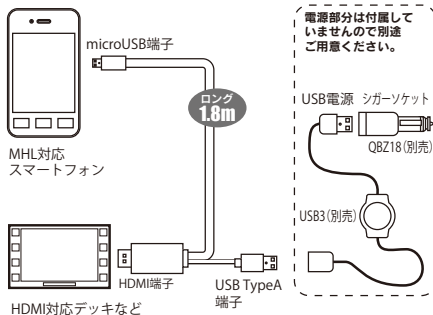

接続イメージ

IF 15Aを車内モニターに接続する場合