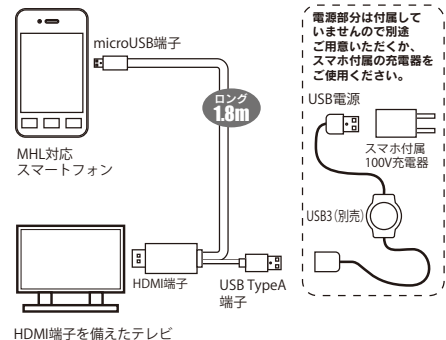

<MHLアダプター>
IF 15A ¥3,780 (税抜)

4 944799 028677

MHLアダプター

IF 15A ¥3,780 (税抜)

- MHL対応
- HDMI出力
- 1.8m 充電OK

※サポートしているスマートフォンの機種については弊社WEBページを参照してください。

仕様

ケーブル長(全体)	1.8m
電源電圧	DC5V
消費電流	100mA
入力端子	スマートフォン接続用マイクロUSB端子オス
出力端子	給電用USB端子オス HDMI出力端子 標準(A)コネクタオス

※注意事項

本製品のお取付は必ず専門技術のあるお店にご依頼ください。
一部の機種(DC/ACコンバーターなど)では、併用すると製品が機能しない場合がありますが、本製品の故障ではありません。
動画などスマートフォンの処理の負荷が高い場合、スマートフォンに充電できない場合がありますが故障ではありません。
HDMIを接続する機種によっては映像や音声か再生されない場合があります。必ずご使用になるスマートフォンのHDMI出力信号の規格(1080i、720pなど)と再生に使用する機器との接続をご確認のうえ、接続してください。
本製品はMHL規格対応です。SlimPort用には対応していません。
11インチMHL(例GALAXY S3、S4など)の場合、本製品のほかICF22が必要です。
マイクロUSB端子を備えた、すべてのスマートフォンがMHLに対応しているわけではありません。必ずご使用予定のスマートフォンの取扱説明書をご確認のうえ、MHLに対応したスマートフォンに本製品をご使用ください。
HDMI規格によってはコネクタ形状が異なる場合があります。その場合は弊社HDMIアダプターHDAシリーズをご利用ください。
スマートフォンの車内への固定には弊社Q-BANDシリーズをご利用ください。

接続イメージ

IF 15Aを車内モニターに接続する場合

IF 15Aを家庭用テレビに接続する場合

インターフェースアダプター

Interface Adapter

車載専用!

スマホ⇒HDMI出力 電源付

- ・MHLに対応したスマートフォンのマイクロUSB端子からHDMI出力を取り出すアダプターです。
- ・電源コネクタにUSB typeAコネクタを採用のため、USB電源に直接挿せます。
- ・アダプター部分がHDMI端子側にまとまっているため、接続しても邪魔になりません。
- ・HDMI出力を取り出しながら、スマートフォンに給電もできます。
- ・HDMI入力端子を備えたナビやオーディオに最適です。

<MHLアダプターセット>
IF 15AST ¥6,930 (税抜)

4 944799 028684

MHLアダプターセット

IF 15AST ¥6,930 (税抜)

- MHL対応
- HDMI出力
- 1.8m 充電OK

※サポートしているスマートフォンの機種については弊社WEBページを参照してください。

仕様

仕様:IF 15A本体		仕様:USB電源ユニット	
ケーブル長(全体)	1.8m	入力電圧	DC12V
電源電圧	DC5V	出力電圧	DC5V
消費電流	100mA	消費電流	2A
入力端子	スマートフォン接続用マイクロUSB端子オス	出力電流	3.4A(最大)
出力端子	給電用USB端子オス HDMI出力端子 標準(A)コネクタオス	出力端子	USBコネクタメス(D+,D-ショート)
		外形寸法	78×19×48(W×H×L)mm(本体のみ)
		ケーブル長	1.5m