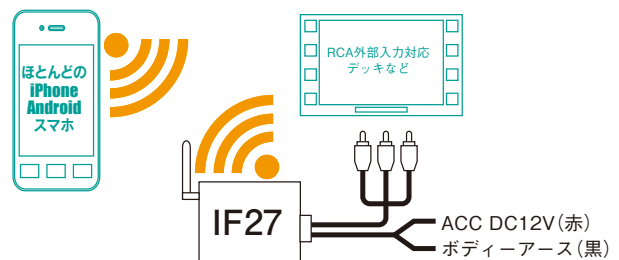

映像/音声出力

RCA出力

■同 梱 品: IF27本体、アンテナ、専用アナログAVケーブル、取扱説明書(保証書)

仕様

電源電圧	DC 12V/24V(動作範囲:10V~30V)
消費電流	500mA
USB出力電流	最大1A
出力端子	NTSC、アナログ音声出力
外形寸法	64mm×99mm×22mm(突起物含まず)
ケーブル長	約0.7m
WiFi規格	IEEE802.11b/g/n20 ARIB STD-T66(2.4GHz帯小電力データ通信システム)
伝送方式	DS-SS方式、OFDM方式、単信(半二重)
周波数範囲(中心周波数)	2.412~2.472GHz
チャンネル	1~13ch
通信可能距離	約130m(環境により通信距離は異なります)
対応プロトコル	AirPlay(Apple)、Miracast、Screen Mirroring、DLNA
セキュリティ	無し
PIN code	自動生成

接続イメージ

※弊社製映像入力アダプター(AVCシリーズ)と併用すれば、純正ナビにスマホの映像と音声が無線で出力できます。

※注意事項

本製品のお取付けは必ず専門技術のあるお店にご依頼ください。
本製品のUSBポートは充電用可能ですが、急速充電には対応していません。
地デジ放送はスマホ側の機能制限により外部表示できない場合があります。
使用するアプリケーションによっては、外部出力に対応していないものがあります。
スマートフォンの車内への固定には弊社製Q-BANシリーズをご利用ください。
本製品には、特定無線設備の技術基準適合証明等のマーク(技適マーク)が付いています。
技適マークが付いていない無線機は、基本的に日本国内で使用することができません。