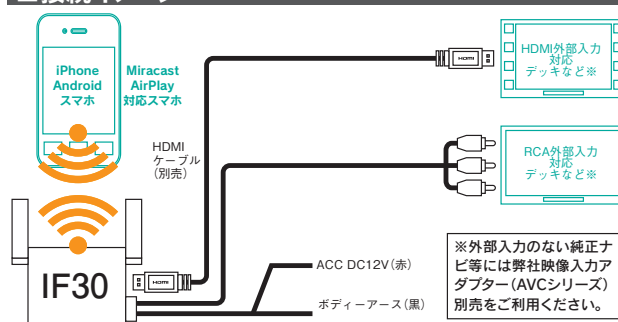

接続イメージ

※注意事項

本製品のお取付は必ず専門技術のあるお店にご依頼ください。
本製品のUSBポートは充電用可能ですが、急速充電には対応していません。
地デジ放送はスマホ側の機能制限により外部表示できない場合があります。
使用するアプリケーションによっては、外部出力に対応していないものがあります。
スマートフォンの車内への固定には弊社製Q-BANシリーズをご利用ください。
本製品には、特定無線設備の技術基準適合証明等のマーク(技術マーク)が付いています。
技術マークが付いていない無線機は、基本的に日本国内で使用することができません。
[技術マークが付いています]

【 技術マークが付いています 】

■技術マークが付いていない無線機は、基本的に日本国内で使用することができません。

<インターフェイスアダプター>
IF30 ¥28,000 (税抜)