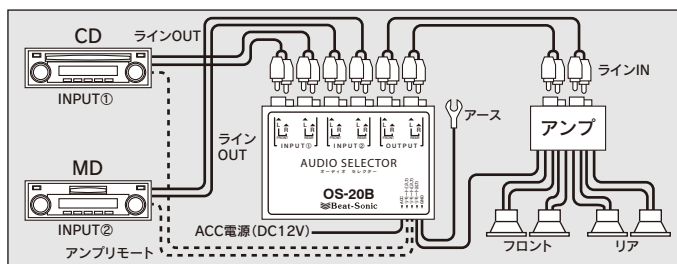

### オーディオセレクター OS-20B

Audio Selector

リモート信号で切替えることができる、2系統の音声ライン(4ch)入力のオーディオセレクターです。

- ・2系統の音声ライン(4ch)入力をリモート信号で切替えることができます。
- ・2台の機器を1台のアンプで使用することができます。

- ・フロント・リアの4chの音声ライン2系統、全てをリレー切替します。
- ・切替え時のノイズを防ぐ、高性能ミュート回路を搭載。
- ・ナビやオーディオなどのアンプリモート信号で自動切替します。(リモート①入力に、スイッチを介してACCを接続することで代用も可能です。)
- ・高音質にこだわった、最高級金クラッド接点付クロスバー・ツイン銀リレーを使用。
- ・外来ノイズに強く、堅牢で美しいアルミボディ。
- ・プリント基板には、湿気や水漏れにも強く最高の絶縁抵抗を示すガラスエポキシプリント基板を使用。
- ・配線や設置を考慮し、片面だけにプラグが接続される側面集中レイアウトを採用。

#### オーディオセレクター(OS-20B)

電源	DC12V
入出力	2入力1出力
入出力端子	金メッキRCAジャック
アンプリモート	有り
切替方式	リモートライン制御リレー方式
ミュート回路	内蔵
外形寸法	約94mm×70mm×35mm(本体のみ)
同梱品	OS-20B本体、保証書

<オーディオセレクター>  
OS-20B ¥18,000(税抜)