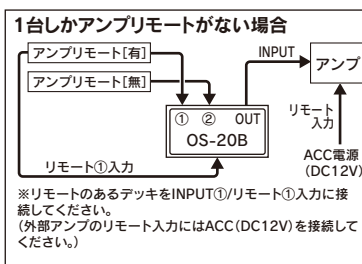

### オーディオセレクター OS-20B

Audio Selector

リモート信号で切替えることができる、2系統の音声ライン(4ch)入力のオーディオセレクターです。

- ・2系統の音声ライン(4ch)入力をリモート信号で切替えることができます。
- ・2台の機器を1台のアンプで使用することができます。

- ・フロント・リアの4chの音声ライン2系統、全てをリレー切替します。
- ・切替え時のノイズを防ぐ、高性能ミュート回路を搭載。
- ・ナビやオーディオなどのアンプリモート信号で自動切替します。(リモート①入力に、スイッチを介してACCを接続することで代用も可能です。)
- ・高音質にこだわった、最高級金クラッド接点付クロスバー・ツイン銀リレーを使用。
- ・外来ノイズに強く、堅牢で美しいアルミボディ。
- ・プリント基板には、湿気や水漏れにも強く最高の絶縁抵抗を示すガラスエポキシプリント基板を使用。
- ・配線や設置を考慮し、片面だけにプラグが接続される側面集中レイアウトを採用。

#### オーディオセレクター(OS-20B)

電源	DC12V
入出力	2入力1出力
入出力端子	金メッキRCAジャック
アンプリモート	有り
切替方式	リモートライン制御リレー方式
ミュート回路	内蔵
外形寸法	約94mm×70mm×35mm(本体のみ)
同梱品	OS-20B本体、保証書

<オーディオセレクター>  
OS-20B ¥18,000(税抜)