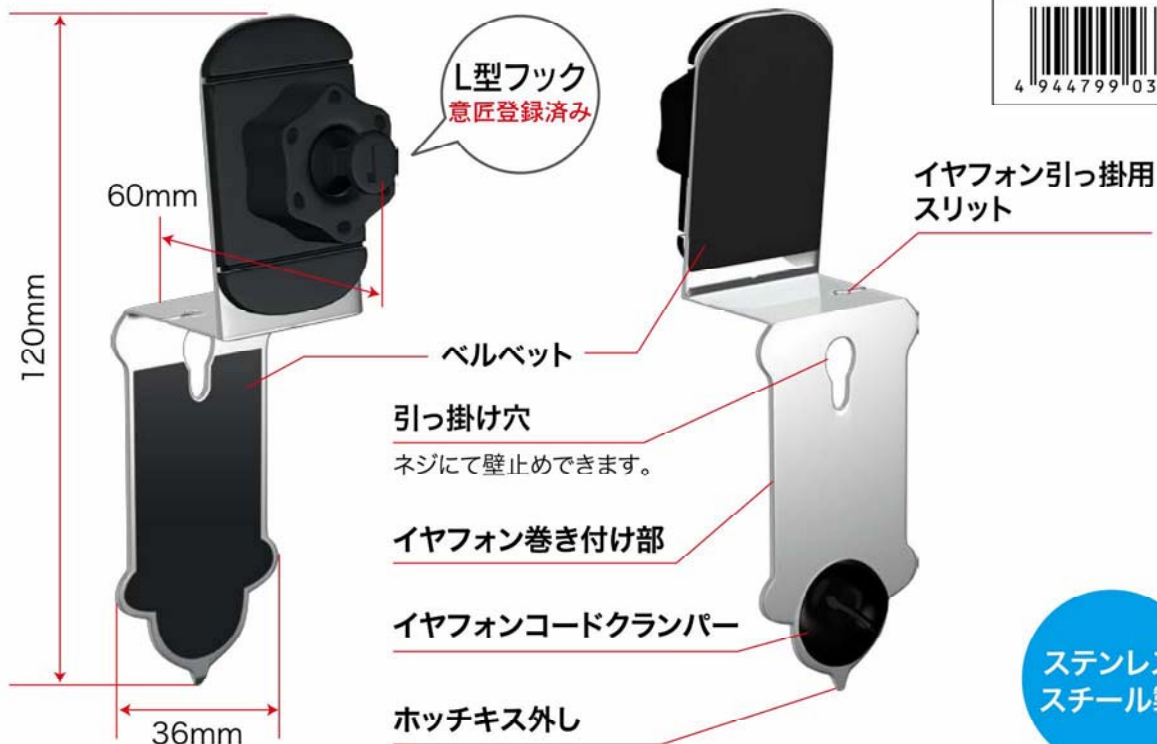

## 機内用テーブルスタンド

はさみ込みタイプ

## スタンド QBD31

¥3,200 (税抜)

L型フック

はさみ込みタイプ

- ・本体サイズ: 36(幅)×120(高さ)×60(奥行)mm
- ・重量: 50g
- ・豊富なホルダー・吸盤ベース(別売)でシステムアップ可能

■ほとんどの機内テーブルにはさんで使用できます。

■旅行やビジネスに便利な用途がいっぱい!

■豊富な別売ホルダーと組合わせてご利用できます!