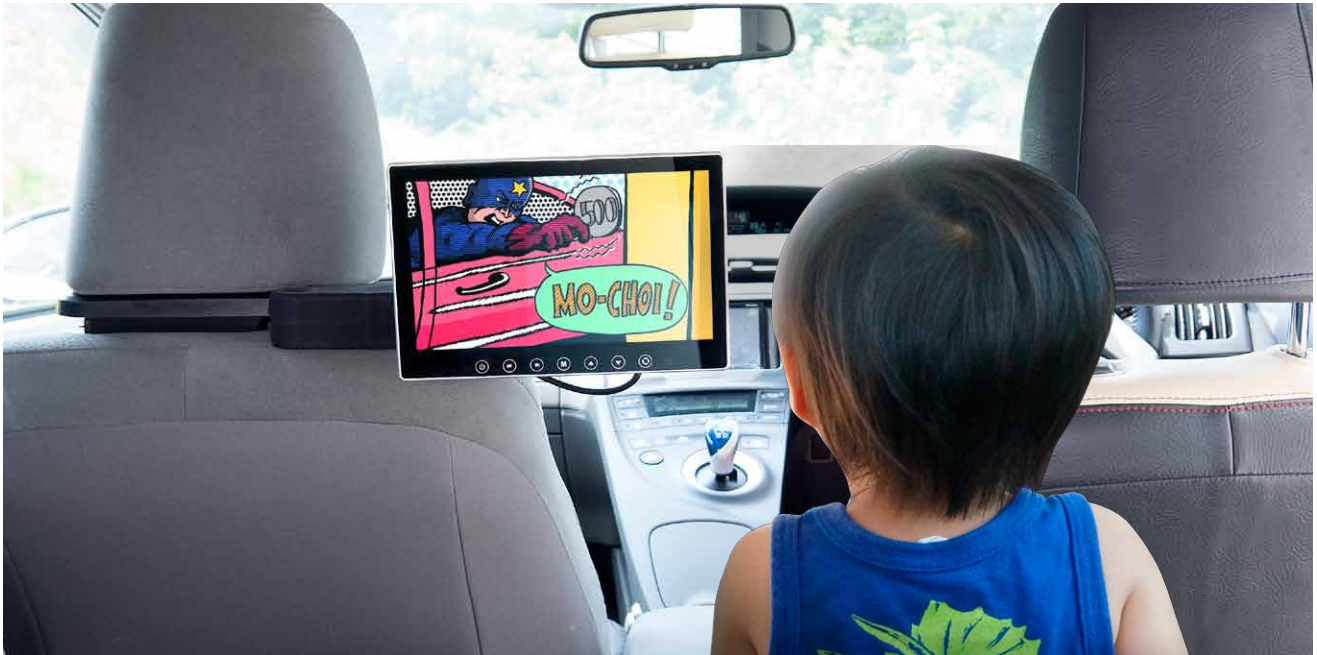

スタンド

後席モニターを付けて もっと楽しくドライブをしよう

もちろん
タブレットも
付けられる!

※スマホやタブレットを取付ける際には弊社別売ホルダーが必要となります。 ※本製品はスタンドのみです。モニターやホルダーは付属しません。

ヘッドレスト固定タイプ

はさみ込みタイプ

L型フック スライドレールタイプ カメラネジタイプ はさみ込みタイプ

スタンドQBF19

¥6,200(税抜)

選べる取付4タイプ

■本体サイズ:65(高さ)×400(幅)×140(奥行)mm
■対応シャフトサイズ:φ10.5~14.5mm, 幅117~190mm
■豊富なホルダー(別売)でシステムアップ可能