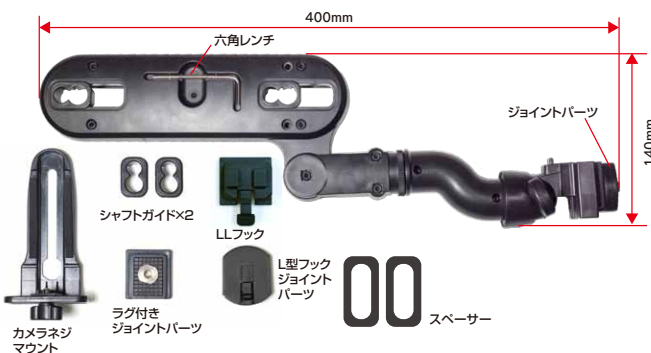

スタンド

後席モニターを付けて もっと楽しくドライブをしよう

もちろん
タブレットも
付けられる!

※スマホやタブレットを取付ける際には弊社別売ホルダーが必要となります。 ※本製品はスタンドのみです。モニターやホルダーは付属しません。

ヘッドレスト固定タイプ

はさみ込みタイプ

L型フック スライドレールタイプ カメラネジタイプ はさみ込みタイプ

スタンドQBF19

¥6,200(税抜)

選べる取付4タイプ

■本体サイズ:65(高さ)×400(幅)×140(奥行)mm
■対応シャフトサイズ:φ10.5~14.5mm, 幅117~190mm
■豊富なホルダー(別売)でシステムアップ可能