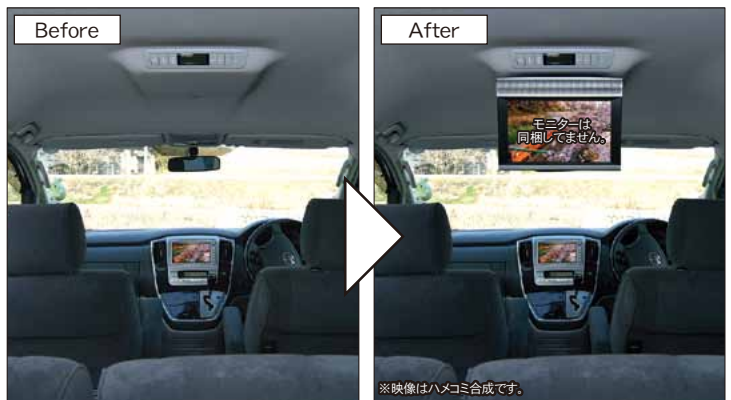

※ご使用について

- ■フロントモニターの映像を追加したモニターに映すことができます。
- ■オートオン機能により、前席モニターの操作が不要になりました。

※注意事項

- ■リアコントローラー、ステアリングリモコン等で追加モニターの操作はできません。
- ■音声は出力されません。
- ■ナビ画面は追加モニターに出力されません。

リアモニターアダプター
RMX-01A ¥22,000 (税抜)

ディーラーオプションリアモニター接続用オプションケーブル

本製品に下記のトヨタディーラーオプション後席ディスプレイを取付ける際に必要となるケーブルです。

該当するトヨタディーラーオプション後席ディスプレイ

- ・V9T-R57C (9型後席ディスプレイ)
- ・V8T-R57 (8型後席ディスプレイ)

※上記以外のトヨタディーラーオプション後席ディスプレイは適合未確認です。

「RMX-01A」の12Pコネクターと後席ディスプレイの12Pコネクターの両方をナビ裏に接続した場合には、メーカーオプションナビが誤動作します。
「RMA-R57」は、その誤動作を防止する為の製品です。

※注意事項

- ■トヨタディーラーオプション後席ディスプレイに付属のリモコンは、ディスプレイのON/OFFのみ使用できます。