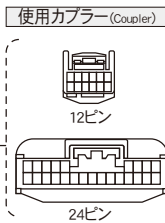

■主な特徴

- ・メーカーオプションナビ付車にインターフェイス回路を挿入することにより、DVD・TV・VIDEOの出力を取出すことができます。
- ・取出した映像信号は走行中も出力されています。

出力ソース	TV	VTR	NAVI	DVD	専用地デジ	リア専用DVD
	○	○	×	○	設定無し	設定無し

リアモニターアダプター **RMX-01A** ¥22,000 (税抜)

●RMX本体
●映像出力ケーブル

■付属品 ●取扱説明書(1枚) ●保証書(1枚)

※後席用モニター及び後席用モニターを取付ける為のホルダー(金具)等は付属していません。

※ご使用について

- ■フロントモニターの映像を追加したモニターに映すことができます。
- ■オートオン機能により、前席モニターの操作が不要になりました。

※注意事項

- ■リアコントローラー、ステアリングリモコン等で追加モニターの操作はできません。
- ■音声は出力されません。
- ■ナビ画面は追加モニターに出力されません。

リアモニターアダプター
RMX-01A ¥22,000 (税抜)