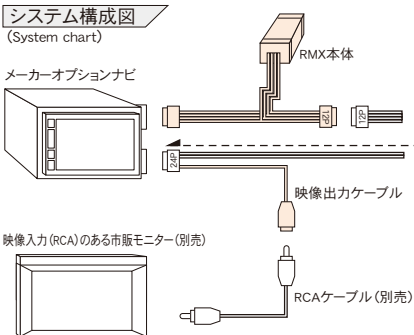

※ご使用について

- ■フロントモニターの映像を追加したモニターに映すことができます。
- ■オートオン機能により、前席モニターの操作が不要になりました。

※注意事項

- ■リアコントローラー、ステアリングリモコン等で追加モニターの操作はできません。
- ■音声は出力されません。
- ■ナビ画面は追加モニターに出力されません。

リアモニターアダプター
RMX-01A ¥22,000 (税抜)

ディーラーオプションリアモニター接続用オプションケーブル

本製品に下記のトヨタディーラーオプション後席ディスプレイを取付ける際に必要となるケーブルです。

該当するトヨタディーラーオプション後席ディスプレイ

- ・V9T-R57C (9型後席ディスプレイ)
- ・V8T-R57 (8型後席ディスプレイ)

※上記以外のトヨタディーラーオプション後席ディスプレイは適合未確認です。

「RMX-01A」の12Pコネクターと後席ディスプレイの12Pコネクターの両方をナビ裏に接続した場合には、メーカーオプションナビが誤動作します。
「RMA-R57」は、その誤動作を防止する為の製品です。

※注意事項

- ■トヨタディーラーオプション後席ディスプレイに付属のリモコンは、ディスプレイのON/OFFのみ使用できます。