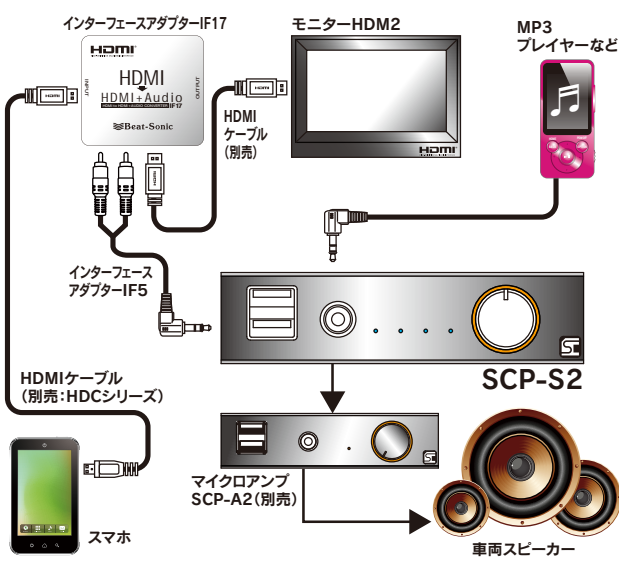

セレクター付プリアンプ 4つの機器の音声を自由に選択できる高音質マルチセレクター

Preamplifier with Selector

Smart compo
スマートコンポ

音声4入力1出力セレクター機能付 プリアンプ SCP-S2

3.5
インチベイ
サイズ
4入力

超小型マルチ接続
4つの機器を同時入力
最大4つの機器を1台で集中管理!!
4つの機器をマルチに切替できる超小型セレクター!!

オーディオ用
オペアンプ採用
音源に忠実な表現力
FET入力オペアンプ採用
音色を大きく左右する、音声増幅プリアンプ部にFET入力オペアンプNJM2082を採用。
アーティストの息遣い、会場の空気感までもリアルに再現されます。

※仕様

アンプ部		USB電源部	
電源電圧	DC11~15V	出力電圧	DC4.80~5.25V
消費電流	ACC OFF時:約5mA ACC ON時:約120mA(無信号時)	最大電流	最大5A(2系統合計)
音声入力端子前面	φ3.5mmステレオミニジャック×1	出力電流	4種切替 (iPad/iPhone/ iPodシリーズ、GALAXYTabシリーズ、 各社スマートフォン、汎用5V)
音声入力端子背面	φ3.5mmステレオミニジャック×3	USB上段	iPad/iPhone/ iPodシリーズ急速充電対応
音声出力背面	全メッキRCAメス端子(ステレオ)	USB下段	
増幅レベル	∞~+12dB		
共通部			
寸法	102×26×165mm(巾×高さ×奥行き)		
重量	約400g		
付属品	電源ケーブル、RCAケーブル(1.5m)、オーディオケーブル(φ3.5ステレオミニプラグ 1.5m)、 ステー(左右各1)、ネジ3×5mm(6個)、取扱説明書/保証書(本書)		

<プリアンプ>
SCP-S2 ¥21,000(税抜)

SCP-S2使用例

スマホやタブレット、たくさん繋いで再生

お手持ちのスマホやタブレットが最大4機まで接続できます。みんなのスマホを繋いでお気に入りの楽曲を楽しむことができます。USB電源は最大5Aまで可能な大容量、電池の消費を気にする必要はありません。

様々な機器を繋いで好みのオーディオシステムを構築

お好みの機器を接続すれば、自分好みのオーディオシステムが構築できます。プリアンプ内蔵だから入力音声が小さくても最適な音量でお楽しみいただけます。

接続イメージ