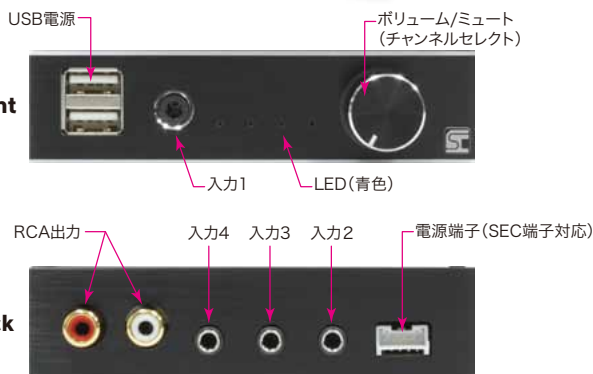

セレクター付プリアンプ 4つの機器の音声を自由に選択できる高音質マルチセレクター

Preamplifier with Selector

Smart compo
スマートコンポ

音声4入力1出力セレクター機能付 プリアンプ SCP-S2

3.5
インチベイ
サイズ
4入力

超小型マルチ接続
4つの機器を同時入力
最大4つの機器を1台で集中管理!!
4つの機器をマルチに切替できる超小型セレクター!!

オーディオ用
オペアンプ採用
音源に忠実な表現力
FET入力オペアンプ採用
音色を大きく左右する、音声増幅プリアンプ部にFET入力オペアンプNJM2082を採用。
アーティストの息遣い、会場の空気感までもリアルに再現されます。

入念な雑音除去
アイソレーションアンプ採用
4つの入力段にそれぞれアイソレーションアンプを配することで、雑音成分を除去しクリアな音楽を再生することができます。

USB電源
2系統合計
5A
Apple社
製品対応
接続機器を守るUSB充電
充電部に高性能極低リプル回路搭載
UCH2Aでも採用されている高性能ノイズ除去システム(極低リプル回路)をUSB充電部に搭載する事により、充電時の故障から機器を守ります。

※仕様

アンプ部		USB電源部	
電源電圧	DC11~15V	出力電圧	DC4.80~5.25V
消費電流	ACC OFF時:約5mA ACC ON時:約120mA(無信号時)	最大電流	最大5A(2系統合計)
音声入力端子前面	φ3.5mmステレオミニジャック×1	出力電流	4種切替 (iPad/iPhone/ iPodシリーズ、GALAXYTabシリーズ、 各社スマートフォン、汎用5V)
音声入力端子背面	φ3.5mmステレオミニジャック×3	USB上段	iPad/iPhone/ iPodシリーズ急速充電対応
音声出力背面	全メッキRCAメス端子(ステレオ)	USB下段	
増幅レベル	∞~+12dB		
共通部			
寸法	102×26×165mm(巾×高さ×奥行き)		
重量	約400g		
付属品	電源ケーブル、RCAケーブル(1.5m)、オーディオケーブル(φ3.5ステレオミニプラグ 1.5m)、 ステー(左右各1)、ネジ3×5mm(6個)、取扱説明書/保証書(本書)		

<プリアンプ>
SCP-S2 ¥21,000(税抜)

SCP-S2使用例

スマホやタブレット、たくさん繋いで再生

お手持ちのスマホやタブレットが最大4機まで接続できます。みんなのスマホを繋いでお気に入りの楽曲を楽しむことができます。USB電源は最大5Aまで可能な大容量、電池の消費を気にする必要はありません。

様々な機器を繋いで好みのオーディオシステムを構築

お好みの機器を接続すれば、自分好みのオーディオシステムが構築できます。プリアンプ内蔵だから入力音声が小さくても最適な音量でお楽しみいただけます。