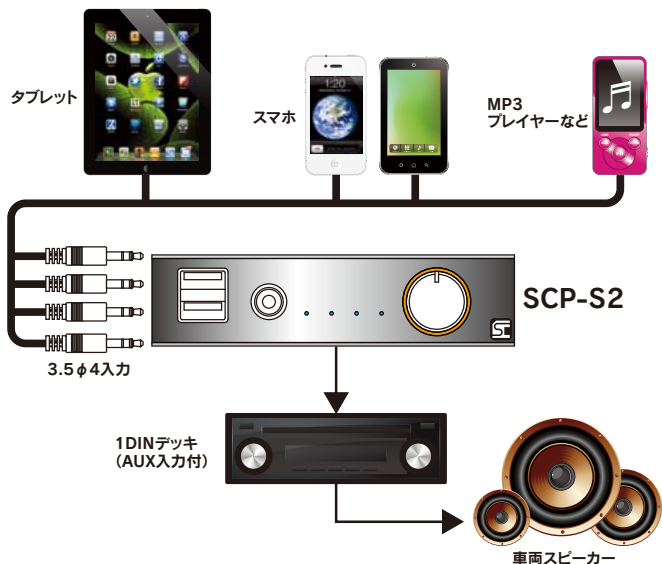

セレクター付プリアンプ 4つの機器の音声を自由に選択できる高音質マルチセレクター

Preamplifier with Selector

Smart compo
スマートコンポ

音声4入力1出力セレクター機能付 プリアンプ SCP-S2

3.5
インチベイ
サイズ
4入力

超小型マルチ接続
4つの機器を同時入力
最大4つの機器を1台で集中管理!!
4つの機器をマルチに切替できる超小型セレクター!!

オーディオ用
オペアンプ採用
音源に忠実な表現力
FET入力オペアンプ採用
音色を大きく左右する、音声増幅プリアンプ部にFET入力オペアンプNJM2082を採用。
アーティストの息遣い、会場の空気感までもリアルに再現されます。

入念な雑音除去
アイソレーションアンプ採用
4つの入力段にそれぞれアイソレーションアンプを配することで、雑音成分を除去しクリアな音楽を再生することができます。

USB電源
2系統合計
5A
Apple社
製品対応
接続機器を守るUSB充電
充電部に高性能極低リプル回路搭載
UCH2Aでも採用されている高性能ノイズ除去システム(極低リプル回路)をUSB充電部に搭載する事により、充電時の故障から機器を守ります。

※仕様

アンプ部		USB電源部	
電源電圧	DC11~15V	出力電圧	DC4.80~5.25V
消費電流	ACC OFF時:約5mA ACC ON時:約120mA(無信号時)	最大電流	最大5A(2系統合計)
音声入力端子前面	φ3.5mmステレオミニジャック×1	出力電流	4種切替 (iPad/iPhone/ iPodシリーズ、GALAXYTabシリーズ、 各社スマートフォン、汎用5V)
音声入力端子背面	φ3.5mmステレオミニジャック×3	USB上段	iPad/iPhone/ iPodシリーズ急速充電対応
音声出力背面	全メッキRCAメス端子(ステレオ)	USB下段	
増幅レベル	∞~+12dB		
共通部			
寸法	102×26×165mm(巾×高さ×奥行き)		
重量	約400g		
付属品	電源ケーブル、RCAケーブル(1.5m)、オーディオケーブル(φ3.5ステレオミニプラグ 1.5m)、 ステー(左右各1)、ネジ3×5mm(6個)、取扱説明書/保証書(本書)		

<プリアンプ>
SCP-S2 ¥21,000(税抜)

SCP-S2使用例

スマホやタブレット、たくさん繋いで再生

お手持ちのスマホやタブレットが最大4機まで接続できます。みんなのスマホを繋いでお気に入りの楽曲を楽しむことができます。USB電源は最大5Aまで可能な大容量、電池の消費を気にする必要はありません。

様々な機器を繋いで好みのオーディオシステムを構築

お好みの機器を接続すれば、自分好みのオーディオシステムが構築できます。プリアンプ内蔵だから入力音声が小さくても最適な音量でお楽しみいただけます。