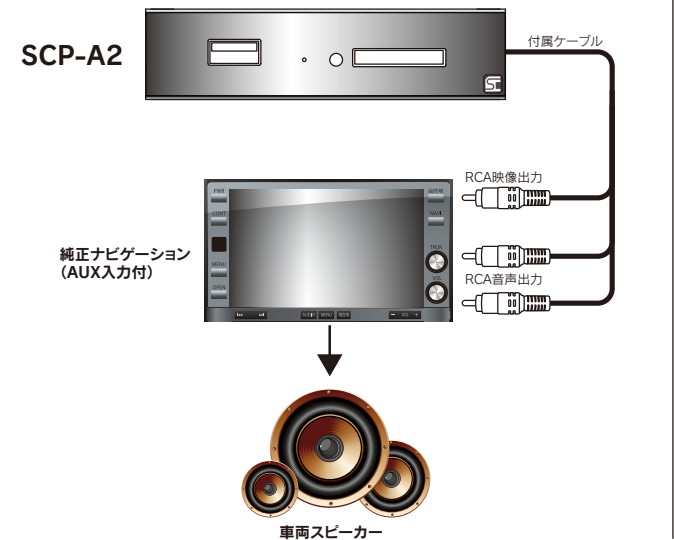

※対応しているファイル形式でも作成された環境によっては再生できない場合があります。

音楽を聴く
パソコンやレコーダーで録音した音楽データをSDカード・USBメモリに持ち出して再生することができます。リピート/1曲リピート/シャッフル再生機能がついています。

※仕様

本体部		電源部	
電源電圧	DC5V	入力電圧	DC12V
消費電力	2A	出力電圧	DC5V
対応デバイス	SDカード・USBストレージ	消費電流	2A
出力端子	HDMI 端子1系統	出力電流	3.4A(最大)
外形寸法	101.5×25.5×120(W×H×L)mm(本体のみ)	出力端子	USBコネクタメス
質量	約140g	外形寸法	78×19×48(W×H×L)mm(本体のみ) ケーブル長 1.5m

<メディアプレイヤー>
SCP-P2 ¥19,000(税抜)

4 94 4799 027793

SCP-P2使用例

純正ナビでメディア再生

SDカードやUSBメモリに保存した動画や音楽、写真を純正ナビの画面で楽しむことができます。多彩なフォーマットに対応しているため、ファイル形式に悩むことなく気軽に使えます。

他のスマートコンポと組み合わせる

マイクロアンプ[SCP-A2]とモニター[HDM2]を接続することにより、メディアプレイヤーの音源を車のスピーカーで楽しむことができます。また、スマートフォンをAUX音声入力に接続すればスマートフォンの音声が優先的に再生されるエンターテインメント性を高めたシステムになります。

接続イメージ