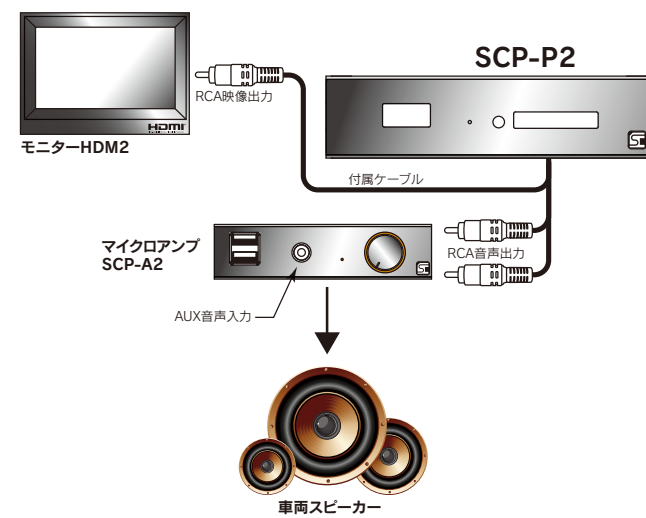

※対応しているファイル形式でも作成された環境によっては再生できない場合があります。

音楽を聴く
パソコンやレコーダーで録音した音楽データをSDカード・USBメモリに持ち出して再生することができます。リピート/1曲リピート/シャッフル再生機能がついています。

※仕様

本体部		電源部	
電源電圧	DC5V	入力電圧	DC12V
消費電力	2A	出力電圧	DC5V
対応デバイス	SDカード・USBストレージ	消費電流	2A
出力端子	HDMI 端子1系統	出力電流	3.4A(最大)
外形寸法	101.5×25.5×120(W×H×L)mm(本体のみ)	出力端子	USBコネクタメス
質量	約140g	外形寸法	78×19×48(W×H×L)mm(本体のみ) ケーブル長 1.5m

<メディアプレイヤー>
SCP-P2 ¥19,000(税抜)

4 94 4799 027793

SCP-P2使用例

純正ナビでメディア再生

SDカードやUSBメモリに保存した動画や音楽、写真を純正ナビの画面で楽しむことができます。多彩なフォーマットに対応しているため、ファイル形式に悩むことなく気軽に使えます。

他のスマートコンポと組み合わせる

マイクロアンプ[SCP-A2]とモニター[HDM2]を接続することにより、メディアプレイヤーの音源を車のスピーカーで楽しむことができます。また、スマートフォンをAUX音声入力に接続すればスマートフォンの音声が優先的に再生されるエンターテインメント性を高めたシステムになります。

接続イメージ