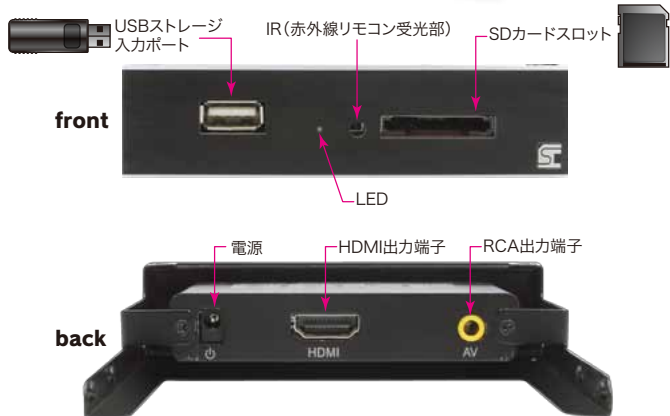

マルチメディアプレイヤー

Multi Media Player

Full HD動画や音楽を再生

Smart compo
スマートコンポ
特許第5552643号

マルチメディアプレイヤー SCP-P2

3.5
インチベイ
サイズ

HDMI
1080P 対応

動画を見る
パソコンやレコーダー、テレビなどで録画したビデオファイルをSDカード・USBメモリに持ち出して再生することができます。HDMI対応のモニターにつなげばハイビジョン映像が楽しめます。

28種類のファイル形式に対応
多彩なフォーマットの映像・写真・音楽データの再生に対応しており、ファイル形式に悩む機会を解消し、気軽にお使いいただけます。

写真を楽しむ
デジタルカメラなどで撮影したファイルを選んで表示したり、スライドショー、画像の拡大縮小ができます。JPG、BMP、PNG、GIFと多彩なフォーマットに対応しています。

対応フォーマット(一例)

- 対応ビデオコーデック**
MPEG1 (720x576)/MPEG2(1080P)/MPEG4 (1080P) ※1/H264 (1080P)/WMV9/VC-1 (1080P)/RealVideo (720P) ※1 Xvidに対応しています。
- 対応ビデオフォーマット**
DAT/MPG/MPEG/MKV/MP4/MOV/AVI/VOB/WMV/TS/TP/M2TS/RM/RMVB
- 対応オーディオフォーマット**
MP3/WMA/WAV(L-PCM)/AAC/OGG(oga)/APE/FLAC/RA/AC3/DTS
- 対応画像フォーマット**
JPG/BMP/PNG/GIF

※対応しているファイル形式でも作成された環境によっては再生できない場合があります。

音楽を聴く
パソコンやレコーダーで録音した音楽データをSDカード・USBメモリに持ち出して再生することができます。リピート/1曲リピート/シャッフル再生機能がついています。

※仕様

本体部		電源部	
電源電圧	DC5V	入力電圧	DC12V
消費電力	2A	出力電圧	DC5V
対応デバイス	SDカード・USBストレージ	消費電流	2A
出力端子	HDMI 端子1系統	出力電流	3.4A(最大)
外形寸法	101.5×25.5×120(W×H×L)mm(本体のみ)	出力端子	USBコネクタメス
質量	約140g	外形寸法	78×19×48(W×H×L)mm(本体のみ) ケーブル長 1.5m

<メディアプレイヤー>
SCP-P2 ¥19,000(税抜)

4 94 4799 027793

SCP-P2使用例

純正ナビでメディア再生

SDカードやUSBメモリに保存した動画や音楽、写真を純正ナビの画面で楽しむことができます。多彩なフォーマットに対応しているため、ファイル形式に悩むことなく気軽に使えます。

他のスマートコンポと組み合わせる

マイクロアンプ[SCP-A2]とモニター[HDM2]を接続することにより、メディアプレイヤーの音源を車のスピーカーで楽しむことができます。また、スマートフォンをAUX音声入力に接続すればスマートフォンの音声が優先的に再生されるエンターテインメント性を高めたシステムになります。