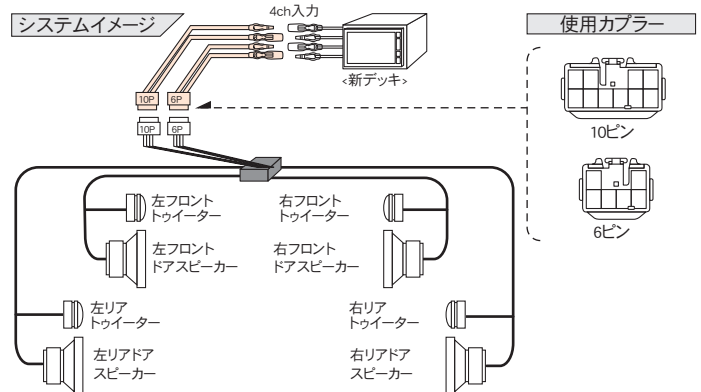

## SLX-84

¥15,000 (税抜)

4 944799 035583

対応新デッキサイズ

2DIN (ワイド2DINも可)	又は	1DIN
		1DIN

●パネル(黒色) ●サイドパネル ●配線コネクター

■付属品 ●取扱説明書(1枚) ●保証書(1枚) ●ネジ(4本×2)

**※取付けに必要なパーツは全て揃っています。**  
サイドパネルのみの販売も可能です。