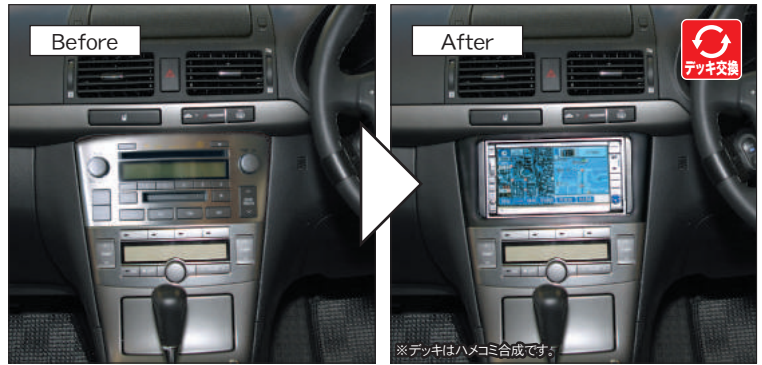

純正デッキを取外して市販デッキ(ナビ)を取付けるキット

車種	型式	年式	メーカーオプションナビ	スピーカー数	品番	価格(税抜)
アベンシス	AZT250/251/255 (W)	H15/10~H23/6	付き	8	適合品なし	-
			なし	8	SLX-84	¥15,000

サウンドアダプター

- ■8スピーカー付車
- ■適合年式:H15/10~H23/6

アベンシス セダン/ワゴン

SLX-84

¥15,000 (税抜)

4 944799 035583

対応新デッキサイズ

2DIN (ワイド2DINも可)	又は	1DIN
		1DIN

●パネル(黒色) ●サイドパネル ●配線コネクター

■付属品 ●取扱説明書(1枚) ●保証書(1枚) ●ネジ(4本×2)

※取付けに必要なパーツは全て揃っています。
サイドパネルのみの販売も可能です。