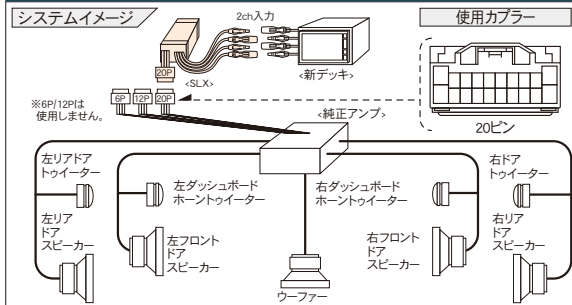

純正デッキを外して市販デッキ(ナビ)を取付けるキット

車種	型式	年式	メーカーオプションナビ	スピーカー数	品番	価格(税抜)
セルシオ30系	UCF30/31	H12/8~H15/8	付き	11 (マークレビンソンプレミアムサウンド) 7、9(スーパーライブサウンド/ ステアリングスイッチ付)	MXV-23A	¥39,000
			なし	7、9(スーパーライブサウンド)	SLX-23A	
		H15/8~H18/6	付き	11 (マークレビンソンプレミアムサウンド) 9(スーパーライブサウンド/ ステアリングスイッチ付)	MXV-24A	
			なし	9(スーパーライブサウンド)	SLX-24A	

サウンドアダプター
■スーパーライブサウンド付車
■適合年式:H12/8~H15/8

セルシオ30系 SLX-23A

■ブラック **¥39,000** (税抜)

対応新デッキサイズ

2DIN (ワイヤレスナビ) 又は 1DIN

4 944799 032797

●パネル ●SLX本体 ●アンテナケーブル ●左右ホルダー(金具)

■付属品 ●取扱説明書(1枚) ●保証書(1枚) ●ネジ(大2、中6、小4) ●ナット(大8、小4)

※取付けに必要なパーツは全て揃っています。本体、パネル、左右ホルダー(金具)のみの販売も可能です。