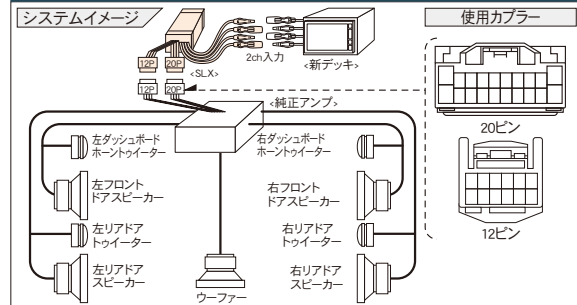

※取付けについて

- ■純正デッキを外す前に、純正デッキの「DSP」をオフにしてください。(「DSP」をオンにしたままデッキを交換すると、交換後もDSPのかかった状態のままになります。)
- ■車両側の奥行き不足の為、付属パネルが純正状態より飛び出したデザインとなっています。(上図)
- ■デッキの取付位置によっては、デッキが若干飛び出します。
- ■アンテナケーブルの取付位置は、トランクルーム右下になります。取付時には、新デッキ裏よりトランクルームまで付属のアンテナケーブルを配線する必要があります。
- ■純正ホルダーも使用します。

サウンドアダプター
■スーパーライブサウンド付車
■適合年式:H15/8~H18/6

セルシオ30系 SLX-24A

■ブラック **¥39,000** (税抜)

対応新デッキサイズ

2DIN (ワイヤレスナビ) 又は 1DIN

4 944799 032827

●アンテナケーブル ●パネル ●SLX本体 ●左右ホルダー(金具)

■付属品 ●取扱説明書(1枚) ●保証書(1枚) ●ネジ(大2、中6、小4) ●ナット(大8、小4)

※取付けに必要なパーツは全て揃っています。本体、パネル、左右ホルダー(金具)のみの販売も可能です。