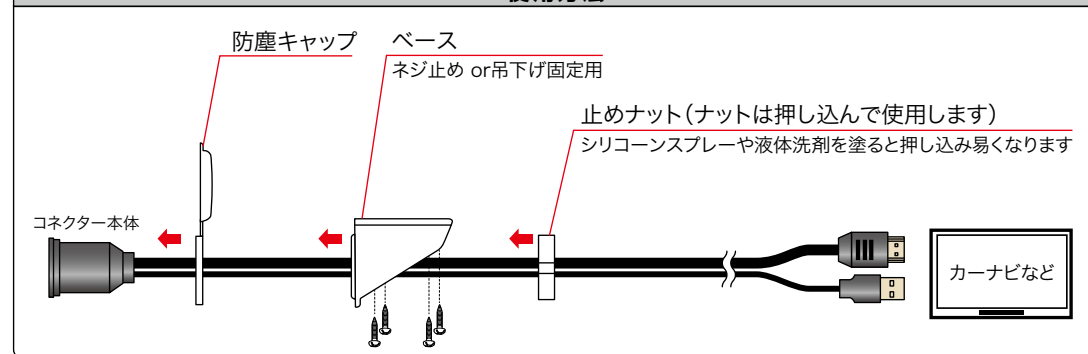

USB/HDMI延長ケーブル

USB/HDMIポートが使いやすい位置に!!

USB電源 USB9

¥3,500 (税抜)

USB2.0 対応 HDMI 対応 データ転送対応

埋め込み穴図

付属品

- USB端子: USB(メス) - USB(オス)
- USB2.0対応、充電及びデータ転送可能
- HDMI端子: 標準メス(TYPE A) - 標準オス(TYPE A)
- ハイスピードHDMIケーブル
- 本体サイズ: $\phi 32.5 \times 45\text{mm}$ (防塵キャップ含まず)
- ケーブル長: 約 1.9m

使用方法

適合情報ご確認ください

ナビ本体裏側に
USB/HDMI/ミニジャック
のある機種