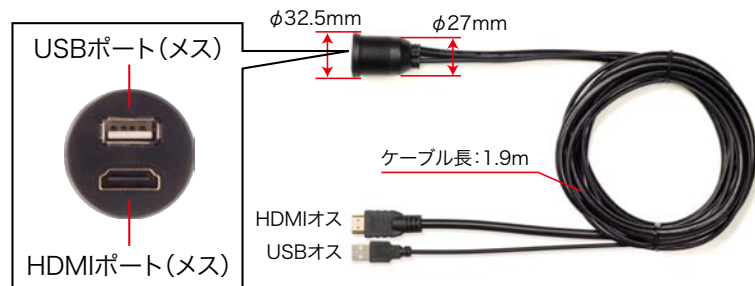

USB/HDMI延長ケーブル

USB/HDMIポートが使いやすい位置に!!

USB電源 USB9

¥3,500 (税抜)

USB2.0 対応 HDMI 対応 データ転送対応

埋め込み穴図

付属品

- USB端子: USB(メス) - USB(オス)
- USB2.0対応、充電及びデータ転送可能
- HDMI端子: 標準メス(TYPE A) - 標準オス(TYPE A)
- ハイスピードHDMIケーブル
- 本体サイズ: $\phi 32.5 \times 45\text{mm}$ (防塵キャップ含まず)
- ケーブル長: 約 1.9m

使用方法

適合情報ご確認ください

ナビ本体裏側に
USB/HDMI/ミニジャック
のある機種