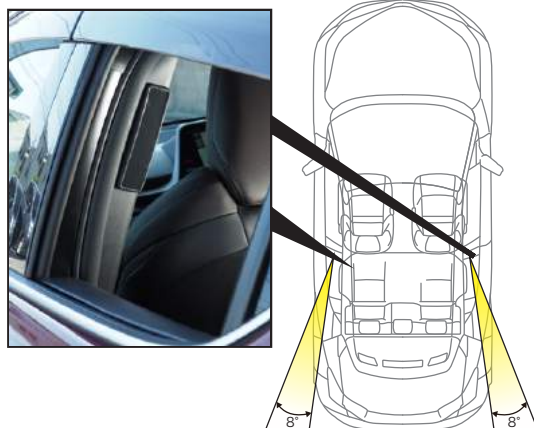

Bピラー用バックミラー
B-Pillar Mirror

C-HR専用

後部座席 **死角** 補助ミラー

降りる前に後方 確認

できる

左右
セット

特許出願中
内部突起規制対応

C-HRの後部座席には死角があります。
ミラーで確認することで事故を防げます!

見える安心!

※本製品は注意を促すもので、完全に防ぐものではありません。

仕様

本体サイズ: 130(高さ)×34(幅)×15(奥行)mm
同梱品: 本体×2(左右共用)、アルコールクリーナー
鏡面: 黒色
材質: 鏡/アクリル、本体/TPE

- ・鏡は柔らかい布で拭いてください。
- ・振動などご利用環境により本製品が外れる場合があります。
- ・外れたことによる故障、破損等の責任は一切負いません。
- ・指定Bピラー以外には取付けしないでください。