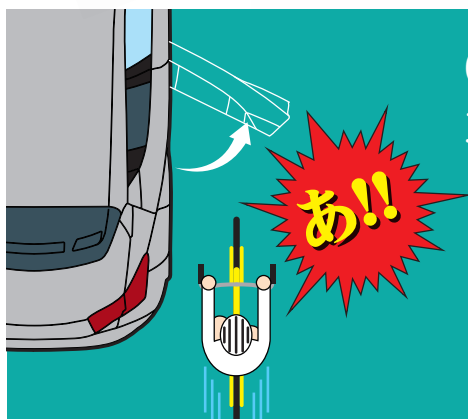

Bピラー用バックミラー
B-Pillar Mirror

C-HR専用

後部座席 **死角** 補助ミラー

降りる前に後方 確認

できる

左右
セット

特許出願中
内部突起規制対応

C-HRの後部座席には死角があります。
ミラーで確認することで事故を防げます!

見える安心!

※本製品は注意を促すもので、完全に防ぐものではありません。

仕様

本体サイズ: 130(高さ)×34(幅)×15(奥行)mm
同梱品: 本体×2(左右共用)、アルコールクリーナー
鏡面: 黒色
材質: 鏡/アクリル、本体/TPE

- ・鏡は柔らかい布で拭いてください。
- ・振動などご利用環境により本製品が外れる場合があります。
- ・外れたことによる故障、破損等の責任は一切負いません。
- ・指定Bピラー以外には取付けしないでください。